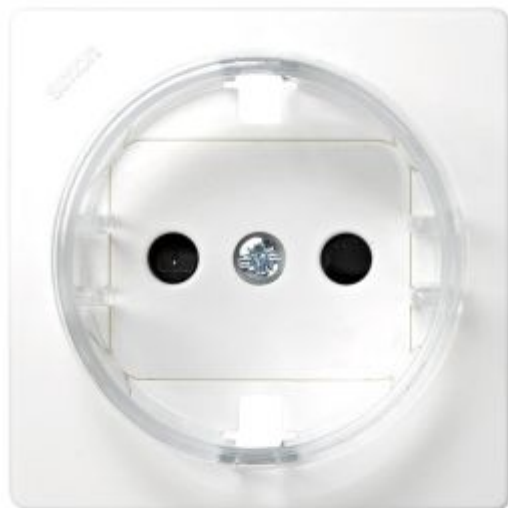

Tapa con dispositivo de seguridad para la base de enchufe schuko blanco Simon 73 Loft

REF 73041-60

INFORMACIÓN BÁSICA

COMPATIBILIDAD

Mecanismos Simon 73 Loft

OBSERVACIONES

Disponible en 4 acabados. Se recomienda escoger marco con el mismo color de la tapa seleccionada.

ACABADO

Blanco

SÍMBOLO

Sin grabados

MATERIAL

Plástico

CONTENIDO DEL EMBALAJE

Tapa