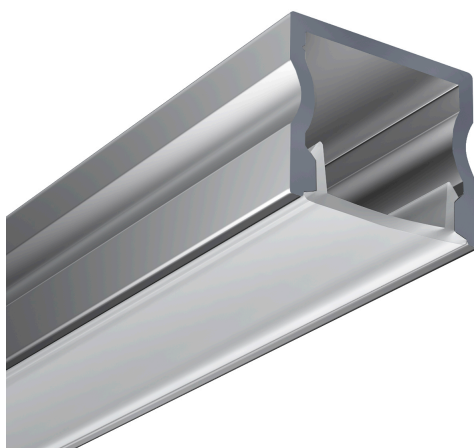

Perfilería de superficie para LedFlex en acabado negro

REF. 81200138-039

INFORMACIÓN BÁSICA

DESCRIPCIÓN

Perfilería de superficie para LedFlex de SIMON. Fabricada en aluminio lacado en negro texturizado. Proporciona una protección eficaz contra polvo, humedad y golpes. Perfilera idónea para montar en superficie con posibilidad de incorporar difusores opales o transparentes para conseguir el resultado estético deseado. Longitud de los perfiles: 2 m. Número de perfiles: 1. Potencia máxima disipada: 20W/m. Peso: 0,157kg/m

ACABADO

Negro

CONTENIDO DEL EMBALAJE

1 unidad

APLICACIÓN

Doméstico,Hotel,Office,Retail

CLASE ETIM

EC002707