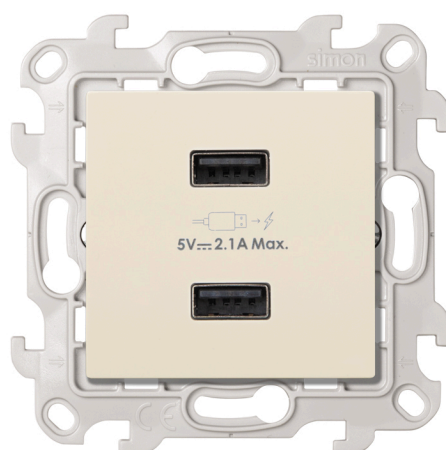

Chargeur double USB 2,4 A 230 V connexion à vis ivoire Simon 24 Harmonie

RÉF. 2411096-031

INFORMATION DE BASE

FINITION

Marfil

CONTENU DE L'EMBALLAGE

Chargeur USB et notice

COMPATIBILITÉ

Cadres Simon 24 Harmonie

CLASSE ETIM

EC002949

INFORMATION TECHNIQUE

MARCHÉ DISPONIBLE
CE

FORMAT
USB

PLAGE DE TEMPÉRATURE DE
FONCTIONNEMENT (°C)
5 - 40 °C

SECTION DE CÂBLE ADMISE
(MM)
De 1,5 a 2,5 mm

1 élément

TYPE DE MÉCANISME
Insertion

VERSION
Simple

INSTALLATION ET MAINTENANCE

DÉNUDAGE DE CÂBLE
NÉCESSAIRE (MM)
6

INSTALLABLE DANS BOÎTE
D'ENCASTREMENT
Universel

TYPE DE CONNEXION DE BORNE
- FONCTION 1
À vis