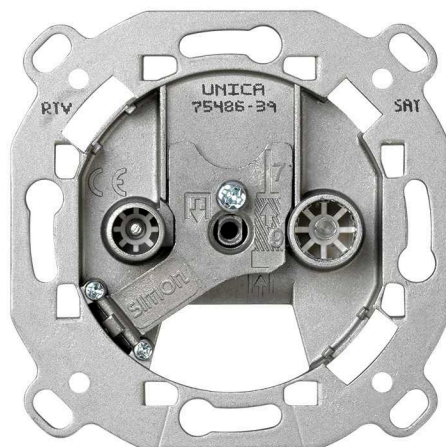

TOMA R-TV+SAT FINAL NO MODULAR MARFIL

REF. G3146821

INFORMACIÓN BÁSICA

DESCRIPCIÓN

La toma R-TV+Sat final en color marfil de Simon 31 permite una recepción de señal óptima y admite una sección de cable de entre 6 a 8 milímetros con un pelado de cable de 8 mm.

EMBALAJE

Retráctil

CLASE ETIM

EC000439

INFORMACIÓN TÉCNICA

NORMATIVA

GARANTÍA

3 años

INFORMACIÓN LOGÍSTICA

CÓDIGO EAN UNITARIO

8412852019666

PESO NETO DEL PRODUCTO

0.11400000000000000411

UNIDAD DE MEDIDA EMBALAJE

MMT

ALTURA EMBALAJE UNITARIO

0.00000000000000000000

UNIDAD DE PESO EMBALAJE UNITARIO

KGM

VOLUMEN EMBALAJE

1536247

ANCHO EMBALAJE UNITARIO

0.00000000000000000000

EAN EMBALAJE