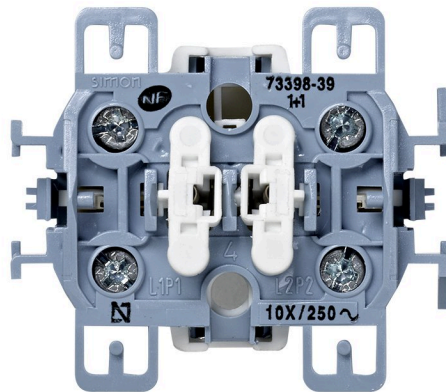

## GRUPO 2 INTERRUPTORES ALUMINIO

REF. B5373398

#### DESCRIPCIÓN

El interruptor doble aluminio de Simon 73 Loft con embornamiento a tornillo permite proteger su vivienda gracias a que está fabricado con materiales metálicos con un aislamiento de termoplástico libre de halógenos. Esta combinación permite resistir un intervalo de temperaturas que oscilan entre los -25 y los 50°C.