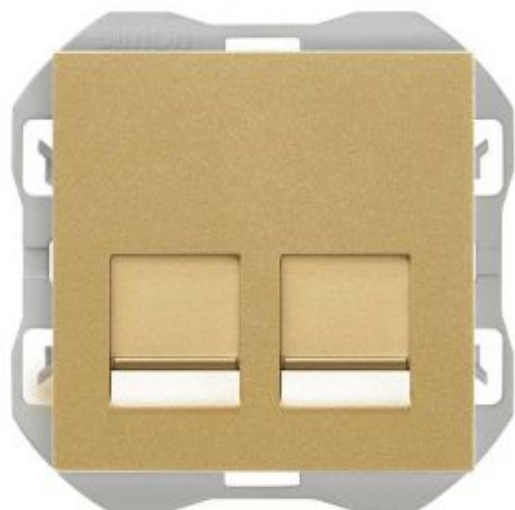

Tapa de voz y datos plana con guardapolvo con 2 conectores RJ45 oro Simon 270

REF 20000188-095

INFORMACION BASICA

COMPATIBILIDAD

Marcos de estética icon Simon 270

ACABADO

Oro

MATERIAL

Plastic

INFORMACION TECNICA

MERCADO DISPONIBLE

CE

SECCIÓN DE CABLE ADMITIDA (MM)

De 1,5 a 2,5 mm

COMPROBAR

Categoría 6

TIPO DE CONECTOR

RJ45

FORMATO

RJ45

IP

IP20

NÚMERO DE ELEMENTOS POSIBLES

1 elemento