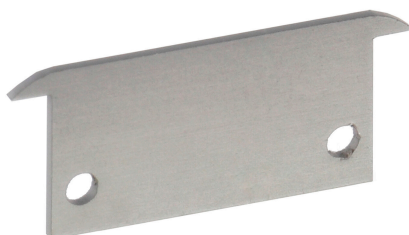

Tapa de inicio para perfilera pisable

REF. 81231500-039

INFORMACIÓN BÁSICA

DESCRIPCIÓN

Tapa inicio de tramo para la perfilera pisable de SIMON. Fabricada con los materiales necesarios para proteger las tiras por los extremos. Incluye agujero para poder pasar el cableado de la tira LED sin dificultad. Acabado estético y profesional.

APLICACIÓN

Doméstico,Hotel,Office,Retail

CONTENIDO DEL EMBALAJE

1 unidad

CLASE ETIM

EC002707

INFORMACIÓN TÉCNICA

CLASIFICACIÓN IP