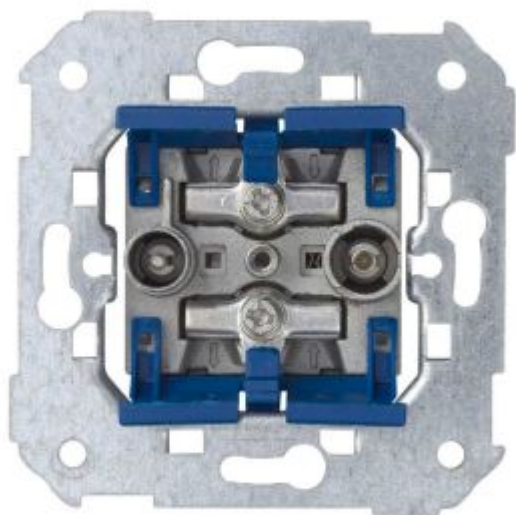

Toma de señal modular R-TV+SAT única Simon 75

REF 75466-69

INFORMACIÓN BÁSICA

COMPATIBILIDAD

Marcos Simon 27 Play, Simon 27 Neos, Simon 27 Scudo, Simon 27, Simon 27 Centralizaciones, Simon 28, Simon 31, Simon 44 Aqua, Simon 75, Simon 82 Detail, Simon 82 Nature, Simon 82 y Simon 88

1

NÚMERO DE CABLES

1

SECCIÓN DE CABLE ADMITIDA (MM)

De 6 a 8 mm

TIPO DE CONECTOR

IEC

FORMATO