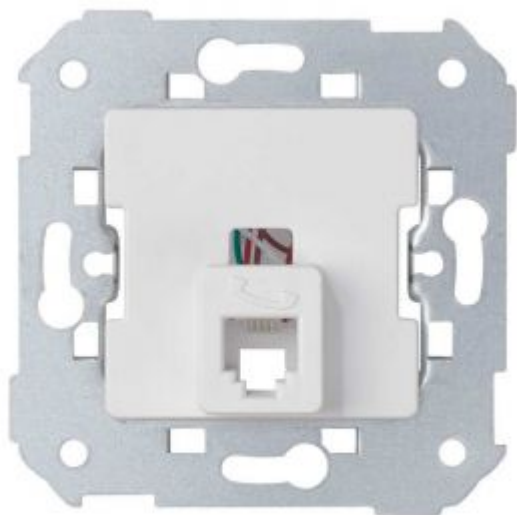

Toma telefónica con 6 contactos RJ12 grafito

REF 75481-32

INFORMACION BASICA

COMPATIBILIDAD

Marcos Simon 75, Simon 82 Detail, Simon 82 Nature, Simon 82 y Simon 88

ACABADO

Negro

CONTENIDO DEL EMBALAJE

NÚMERO DE CABLES

2

SECCIÓN DE CABLE ADMITIDA (MM)

De 0,3 a 0,5 mm

TIPO DE CONECTOR

RJ12

FORMATO

RJ

IP

IP20

NÚMERO DE ELEMENTOS POSIBLES

1 elemento

TEMPERATURA DE FUNCIONAMIENTO (°C)

5 - 40 °C

TIPO DE MECANISMO

Insertion