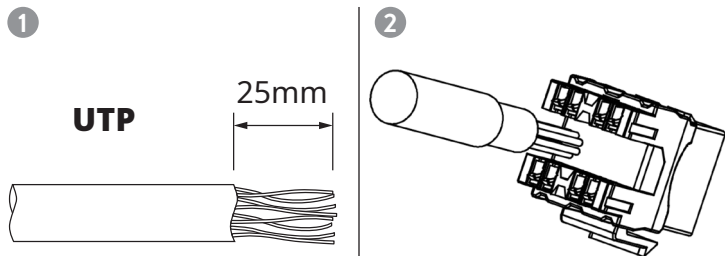

MONTAJE / ASSEMBLY / MONTAGE / MONTAGEM / MONTAŽ / MONTASJE
/ MONTERING / MONTAGGIO / MOHTAJK / INSTALLATION / تجميع