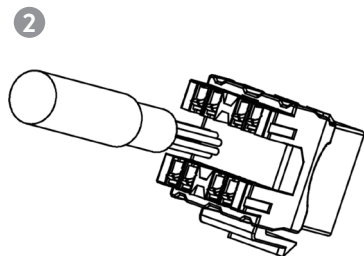

MONTAJE / ASSEMBLY / MONTAGE / MONTAGEM / MONTAŽ / MONTASJE
/ MONTERING / MONTAGGIO / MOHTAJK / INSTALLATION / تجميع