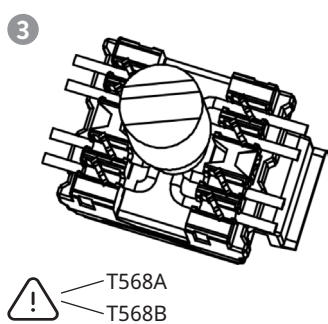

MONTAJE / ASSEMBLY / MONTAGE / MONTAGEM / MONTAŽ / MONTASJE
/ MONTERING / MONTAGGIO / MOHTAJK / INSTALLATION / تجميع