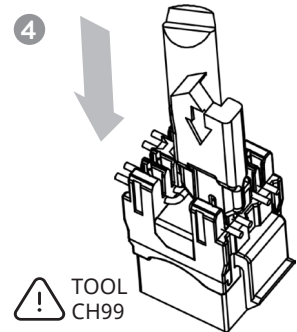

MONTAJE / ASSEMBLY / MONTAGE / MONTAGEM / MONTAŽ / MONTASJE
/ MONTERING / MONTAGGIO / MOHTAJK / INSTALLATION / تجميع