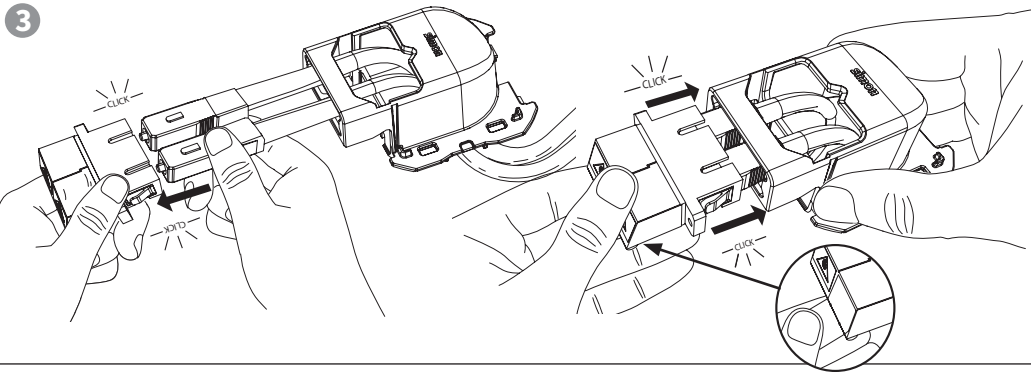

INSTALACIÓN - INSTALLATION - INSTALLATION - INSTALAÇÃO - INSTALLING
INSTALACJA - INSTALLATION - INSTALLAZIONE - MOHTAJ - INSTALLATION - تركيب