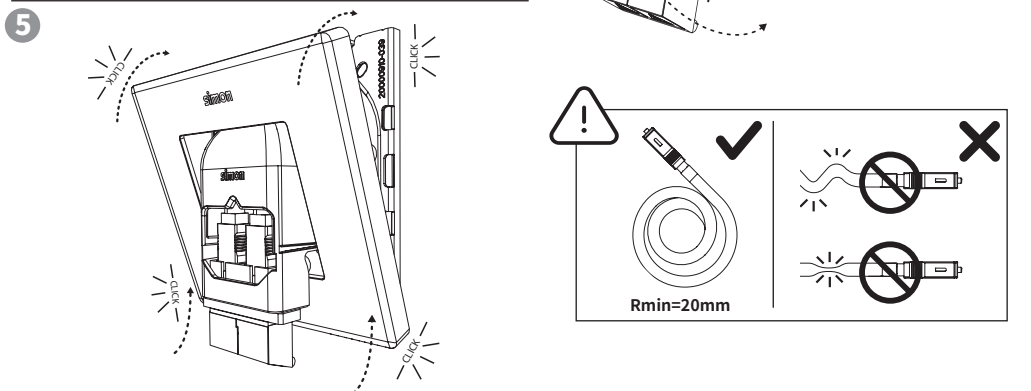

INSTALACIÓN - INSTALLATION - INSTALLATION - INSTALAÇÃO - INSTALLING
INSTALACJA - INSTALLATION - INSTALLAZIONE - MOHTAJ - INSTALLATION - تركيب