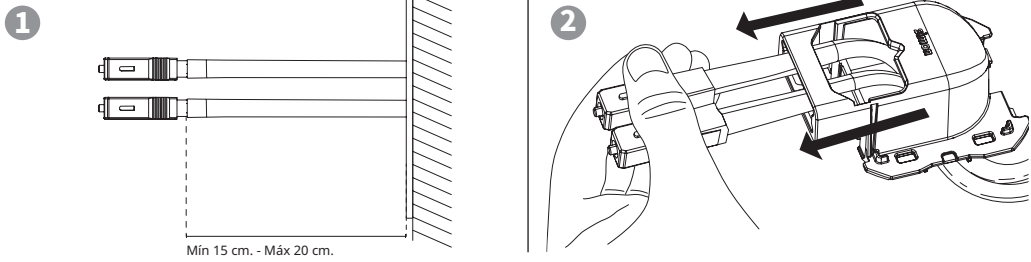

INSTALACIÓN - INSTALLATION - INSTALLATION - INSTALAÇÃO - INSTALLING
INSTALACJA - INSTALLATION - INSTALLAZIONE - MOHTAJ - INSTALLATION - تركيب