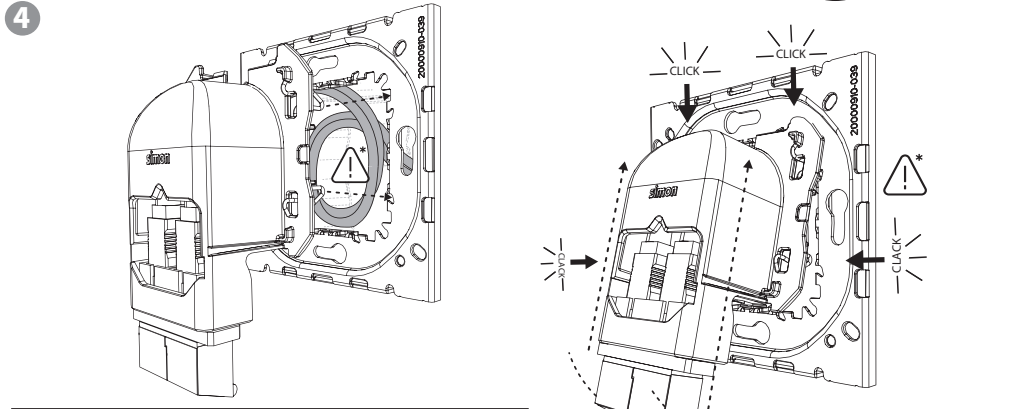

INSTALACIÓN - INSTALLATION - INSTALLATION - INSTALAÇÃO - INSTALLING
INSTALACJA - INSTALLATION - INSTALLAZIONE - MOHTAJ - INSTALLATION - تركيب