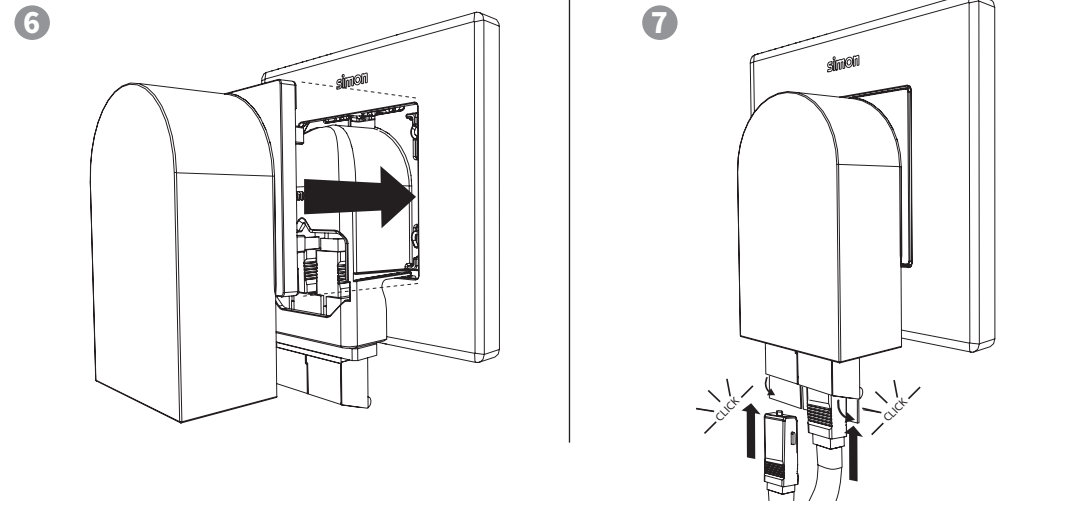

INSTALACIÓN - INSTALLATION - INSTALLATION - INSTALAÇÃO - INSTALLING
INSTALACJA - INSTALLATION - INSTALLAZIONE - MOHTAJ - INSTALLATION - تركيب