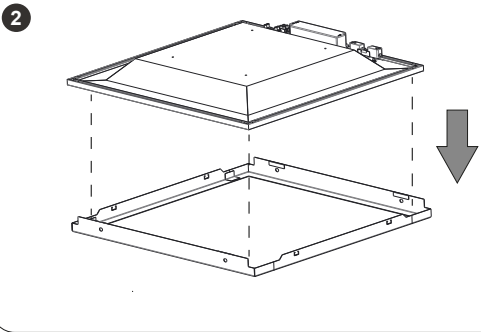

www.simonelectric.com

Especificaciones
Specifications

60x60	0,85 kg
120x30	1,00 kg

Kg

Acabados
Acabamentos
Finitions
Finishing
成品

Blanco / Alvo / blanc / White / 白色

B990821 13-10-2021

Contenido / Conteúdo / Contenu/ Content / 内容