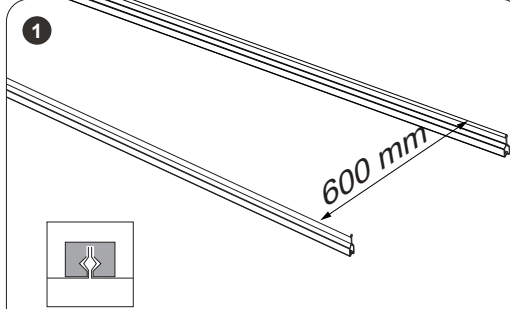

www.simonelectric.com

Especificaciones
Specifications

60x60	0,85 kg
120x30	1,00 kg

Kg

Acabados
Acabamentos
Finitions
Finishing
成品

Blanco / Alvo / blanc / White / 白色

B990821 13-10-2021

Contenido / Conteúdo / Contenu/ Content / 内容