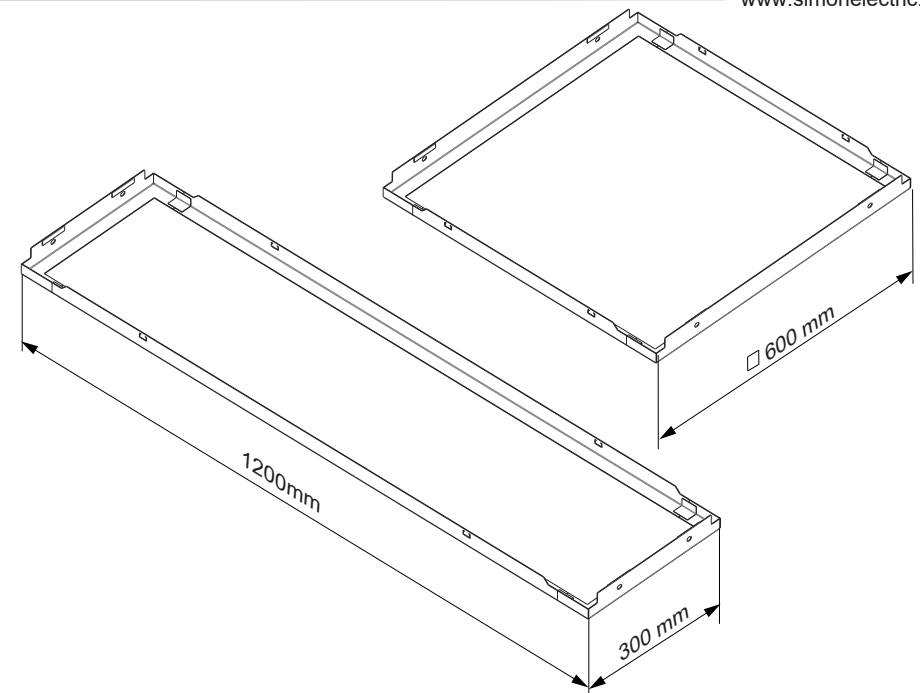

www.simonelectric.com

Especificaciones
Specifications

60x60	0,85 kg
120x30	1,00 kg

Kg

Acabados
Acabamentos
Finitions
Finishing
成品

Blanco / Alvo / blanc / White / 白色

B990821 13-10-2021

Contenido / Conteúdo / Contenu/ Content / 内容