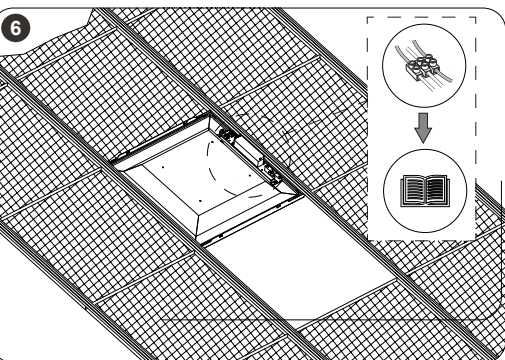

www.simonelectric.com

Especificaciones
Specifications

60x60	0,85 kg
120x30	1,00 kg

Kg

Acabados
Acabamentos
Finitions
Finishing
成品

Blanco / Alvo / blanc / White / 白色

B990821 13-10-2021

Contenido / Conteúdo / Contenu/ Content / 内容