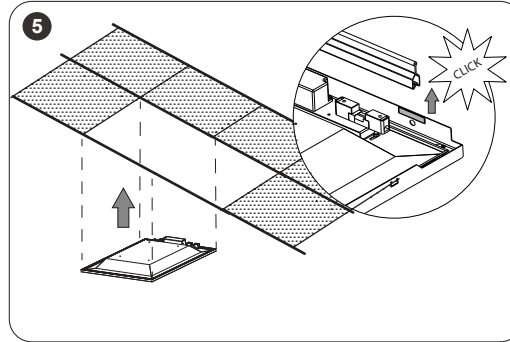

www.simonelectric.com

Especificaciones
Specifications

60x60	0,85 kg
120x30	1,00 kg

Kg

Acabados
Acabamentos
Finitions
Finishing
成品

Blanco / Alvo / blanc / White / 白色

B990821 13-10-2021

Contenido / Conteúdo / Contenu/ Content / 内容