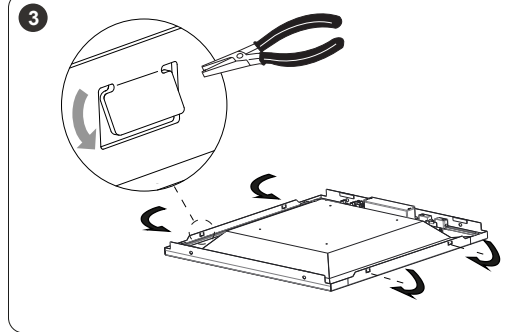

www.simonelectric.com

Especificaciones
Specifications

60x60	0,85 kg
120x30	1,00 kg

Kg

Acabados
Acabamentos
Finitions
Finishing
成品

Blanco / Alvo / blanc / White / 白色

B990821 13-10-2021

Contenido / Conteúdo / Contenu/ Content / 内容

¡Advertencia!

- Durante la instalación asegúrese que la alimentación eléctrica esté desconectada.
- Ver resto de indicaciones en el manual de instalación de la luminaria.

Atenção!

- Durante a instalação, é preciso assegurar-se de que a alimentação eléctrica está desligada.
- Ver restantes indicações no manual de instalação da luminária.