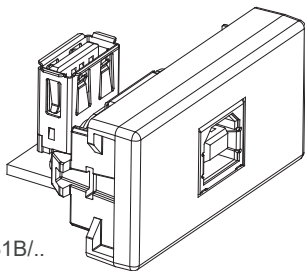

K131B/..

CONECTOR USB TIPO B / CONECTOR USB TIPO B
 CONNECTEUR USB TYPE B / USB B CONNECTOR

K131B/..

Distancia máxima recomendada:

5 metros para dispositivos de baja velocidad (low speed)

2 metros para dispositivos de alta velocidad (high speed)