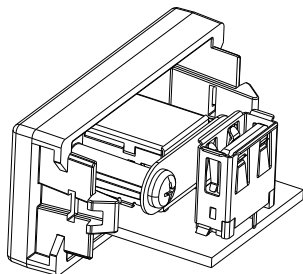

K131B/..

CONECTOR USB TIPO B / CONECTOR USB TIPO B
 CONNECTEUR USB TYPE B / USB B CONNECTOR

K131B/..

Distancia máxima recomendada:

5 metros para dispositivos de baja velocidad (low speed)

2 metros para dispositivos de alta velocidad (high speed)