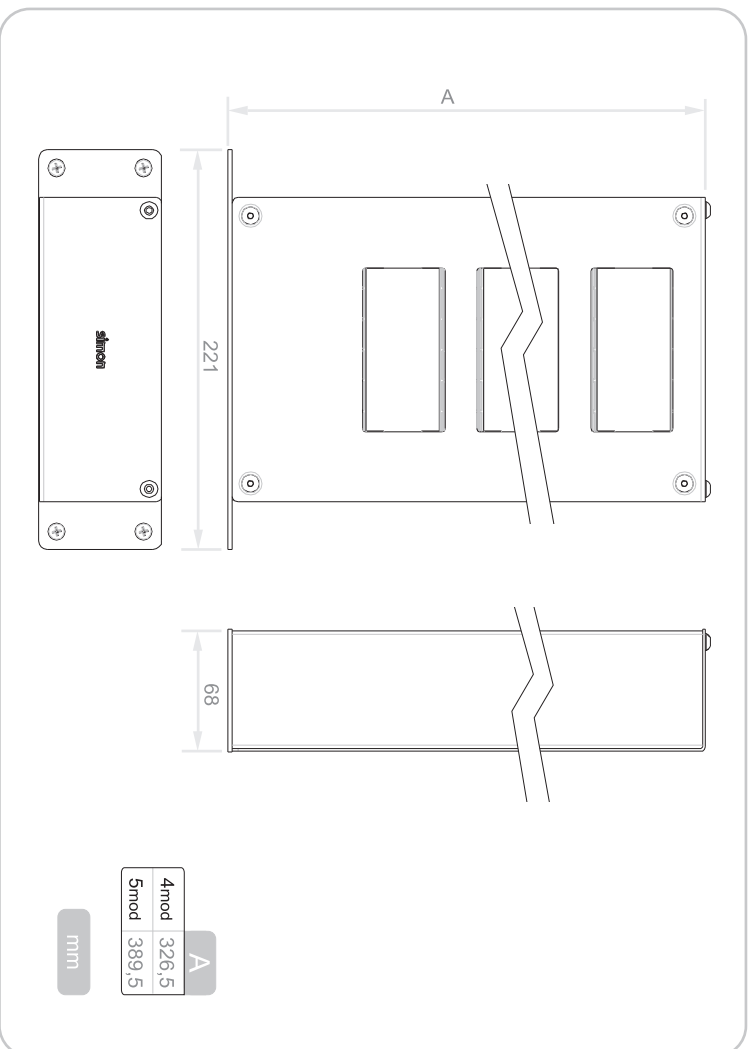

simon

TORRETAS METÁLICAS
BLOCO DE TOMADAS METÁLICAS
MINI POTEAUS MÉTALLIQUE
METAL MINI TOWER

INFORMACIÓN TÉCNICA / INFORMAÇÃO TÉCNICA / INFORMATION TECHNIQUE / TECHNICAL INFORMATION

Para asegurar el cumplimiento del REBT y la norma UNE-EN 50.085-1:2006 se deben instalar los productos según las presentes instrucciones. SIMON no es responsable si no se realiza bajo sus condiciones.