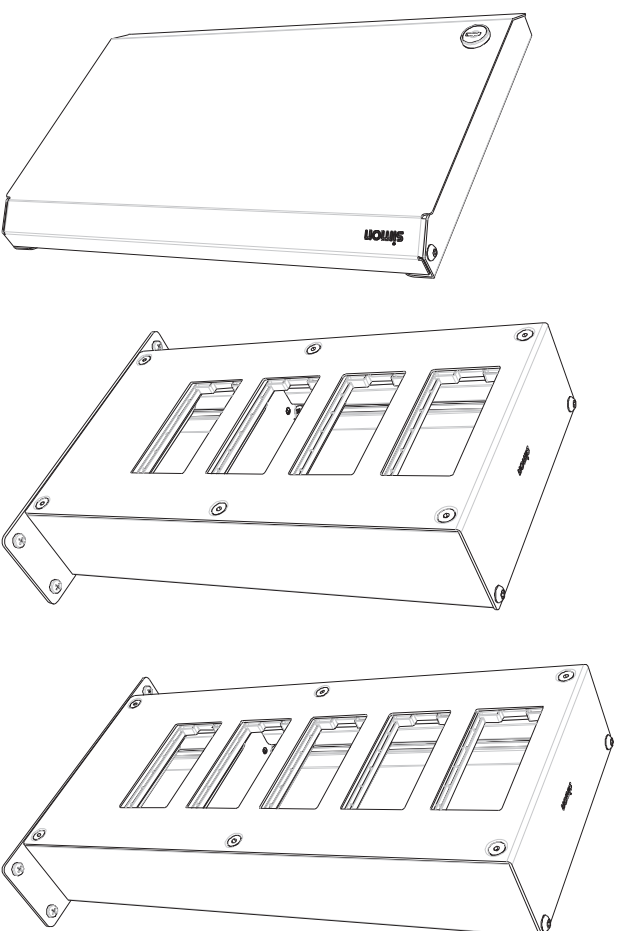

KTA802/8
4mod

KT0800/8
4mod

KT0100/8
5mod