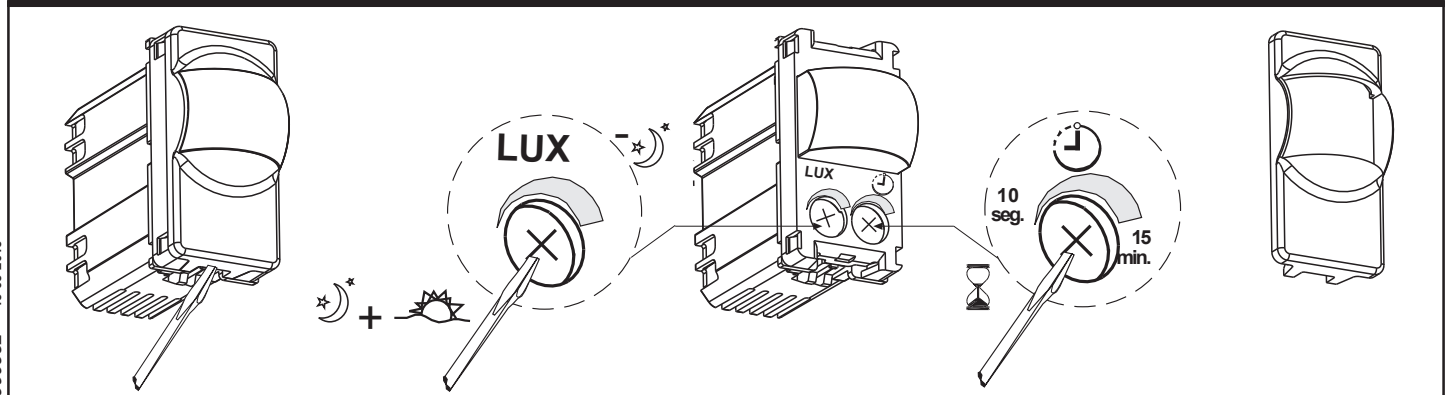

Art. 27342-31 / 34 DETECTOR PRESENCIA
MOVEMENT DETECTOR
DÉTECTEUR DU MOUVEMENT
DETECTOR DE MOVIMENTO
ДАТЧИК ПРИСУТСТВИЯ

CARACTERÍSTICAS / SPECIFICATIONS / CARACTÉRISTIQUES / ХАРАКТЕРИСТИКИ

230V 50Hz UNE-EN 60669-2-1	500W	300VA	300VA Art.75351-39 Art.75352-39	150VA	80VA

RECOMENDACIONES / RECOMMENDATIONS / RECOMMANDATIONS / RECOMENDAÇÕES / РЕКОМЕНДАЦИИ