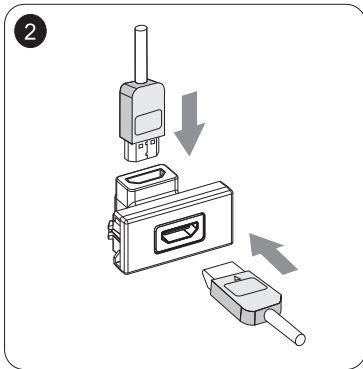

Ejemplos de instalación / Installation exemples
Exemples d'installation / Exemplos de instalação
أمثلة التثبيت

Tabique de obra / Brick wall
Mur de briques / Parêde de tijolos
قسم العمل

Simon **500** CIMA

	S27	K45
1		
	27800-...	K105/..
2		
	50010088-...	50012088-...