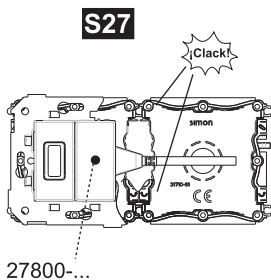

Ejemplos de instalación / Installation exemples
Exemples d'installation / Exemplos de instalação
أمثلة التثبيت

Tabique de obra / Brick wall
Mur de briques / Parêde de tijolos
قسم العمل

Simon **500** CIMA