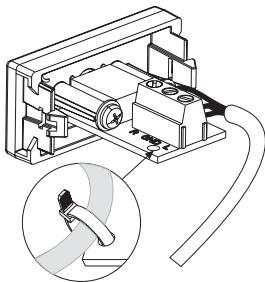

K123B/.. CONECTOR MINI-JACK 3.5 ESTÉREO / MINI-JACK 3.5 STEREO CONNECTOR
 2701092-... CONNECTEUR MINI-JACK 3.5 STEREO / CONECTOR MINI-JACK 3.5 STEREO

K123B/..
 2701092-...

R GND L

R - Derecha / Right / Droit / Direita

GND - 

L - Izquierda / Left / Gauche / Esquerda

Antes de cualquier intervención, cortar la corriente.
 Respetar estrictamente las condiciones de instalación y de utilización.
 Un montaje incorrecto puede causar averías.
 Simon no se hace responsable de cualquier uso indebido del producto.