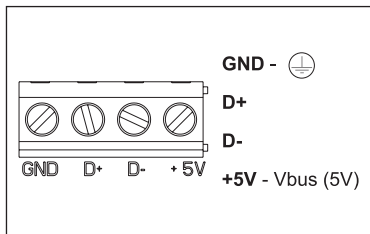

K128B/..
 2701090-...

CONECTOR USB / USB CONNECTOR CONNECTEUR USB / CONECTOR USB موصل USB

K128B/..
 2701090-...

Distancia máxima recomendada 5m.
 Para distancias mayores requiere de amplificador de señal o el uso de cable autoalimentado.

Distância máxima recomendada 5 m.
 Para distâncias superiores, é necessário instalar um amplificador de sinal ou utilizar um cabo autoalimentado.

Distance maximum recommandée 5 m.
 Pour des distances supérieures, requiert un amplificateur de signal ou l'utilisation d'un câble autoalimenté