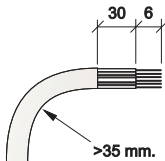

قبل القيام بأي تدخل، قم بقطع التيار الكهربائي.
اتبع شروط التركيب والاستخدام بدقة.

يمكن أن يتسبب التجميع الخاطئ في حدوث أضرار.
ليست مسؤولة عن أي سوء استخدام للمنتج Simon شركة سيمون