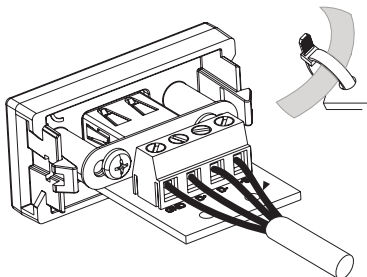

K128B/..
 2701090-...

CONECTOR USB / USB CONNECTOR CONNECTEUR USB / CONECTOR USB موصل USB

K128B/..
 2701090-...

Distancia máxima recomendada 5m.
 Para distancias mayores requiere de amplificador de señal o el uso de cable autoalimentado.

Distância máxima recomendada 5 m.
 Para distâncias superiores, é necessário instalar um amplificador de sinal ou utilizar um cabo autoalimentado.

Distance maximum recommandée 5 m.
 Pour des distances supérieures, requiert un amplificateur de signal ou l'utilisation d'un câble autoalimenté

Maximum recommended distance 5 m.
 A signal amplifier or the use of self-powered cable is required for greater distances.

أقصى مسافة موصلي بها 5 م.
 لمسافات أكبر يتطلب مكبر للصوت
 إشارة أو استخدام كبل ذاتي التشغيل