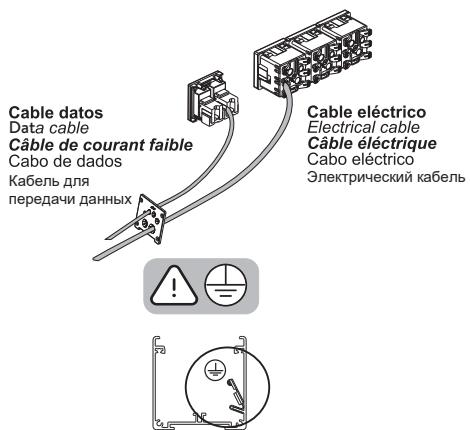

OPCIONES / OPTIONS / OPTIONS /
OPÇÕES / ВАРИАНТЫ