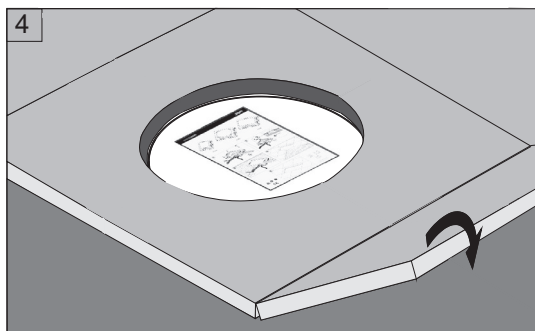

990154 13-05-11

UNE-EN-60.670

Made in Spain