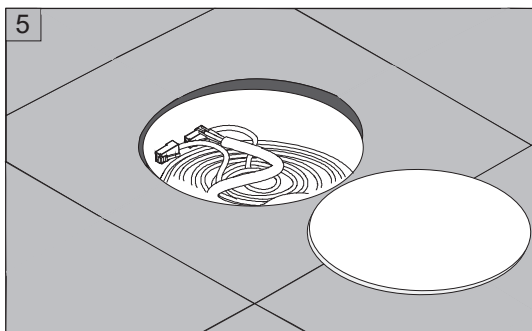

990154 13-05-11

UNE-EN-60.670

Made in Spain