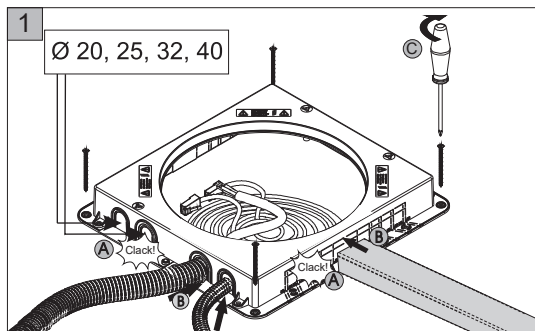

990154 13-05-11

UNE-EN-60.670

Made in Spain