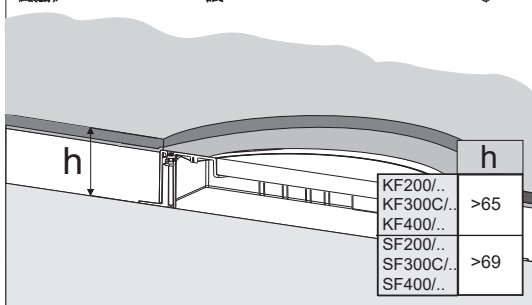

990154 13-05-11

UNE-EN-60.670

Made in Spain