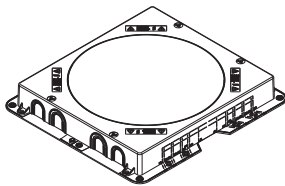

CUBETA PAVIMENTO PARA CAJA SUELO PROFUNDIDAD REDUCIDA

TRAY FOR PAVEMENT FLOOR BOX REDUCED DEPTH / CUVETTE BOÎTE DE SOL PROFONDEUR RÉDUITE /

CUBA CAIXA CHÃO NO PAVIMENTO PROFUNDIDADE REDUZIDA /

РАМА В ПОКРЫТИИ ДЛЯ НАПОЛЬНОЙ ЭЛЕКТРОРАСПРЕДЕЛИТЕЛЬНОЙ КОРОБКИ С РЕДУЦИРОВАННОЙ ГЛУБИНОЙ

G301C

990154 13-05-11

UNE-EN-60.670

Made in Spain