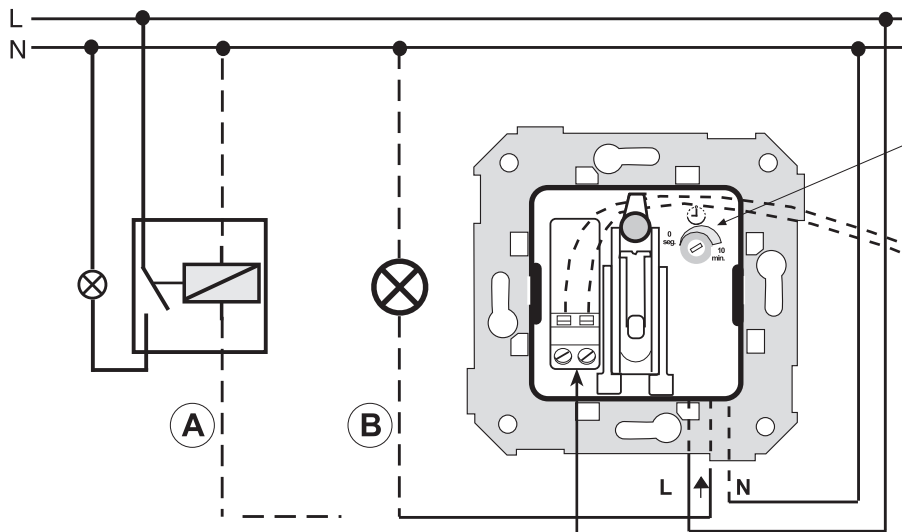

75558-39 INTERRUPTOR PARA TARJETA TEMPORIZADO CON INDICADOR LUMINOSO

SWITCH FOR TIMER CARD, WITH INDICATOR LIGHT
MINUTERIE POUR CARTE, AVEC VOYANT LUMINEUX
ZEITSCHALTER FÜR KARTEN MIT SIGNALLICHT

INTERRUPTOR PARA CARTAO TEMPORIZADO COM INDICADOR LUMINOSO
ВЫКЛЮЧАТЕЛЬ ПОД КАРТОЧКУ С ТАЙМЕРОМ И СВЕТОВЫМ ИНДИКАТОРОМ

مفتاح لبطاقة الموقت، مع ضوء مؤثر

230V~

Carga resistiva
Load resistive 5A
Резистивная нагрузка
حمل مقاوم

Carga inductiva
Load inductive 2A
Индуктивная нагрузка
حمل استقرائي

Romper las pestañas
The flanges must be broken
Оторвать внешнюю часть
يجب كسر الحواف

Se recomienda la instalación **A**
(combinada con un conector/relé)

The **A** installation is recommended
(with relay or contactor)

Мы советуем вариант **A** в
сочетании с контактором/ реле.

يوصى بالتركيب أ (باستخدام مرحل أو موصل)