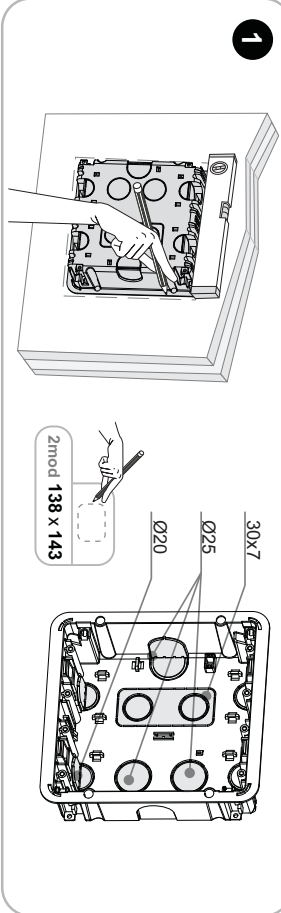

Ø25

ADHESIVO TRASERO DE CAJETIN
ETIQUETA ADESIVA DE VOLTA DA CAIXA DE MONTAGEM EMBUTIDA
ETIQUETTE AU DORS ADHESIVE DE LA BOTTE D'ENCASTREMENT
BACK ADHESIVE LABEL OF FLUSH MOUNTING BOX

simon

1

2

- Grosor pared de 4 mm a 30 mm
- Espessura parede de 4 mm a 30mm
- Epaisseur de la paroi de 4 mm à 30 mm
- Wall thickness from 4 mm to 30 mm

Ø25

Ø20

Ø20

Ø20

Ø20

990730 01-08-12