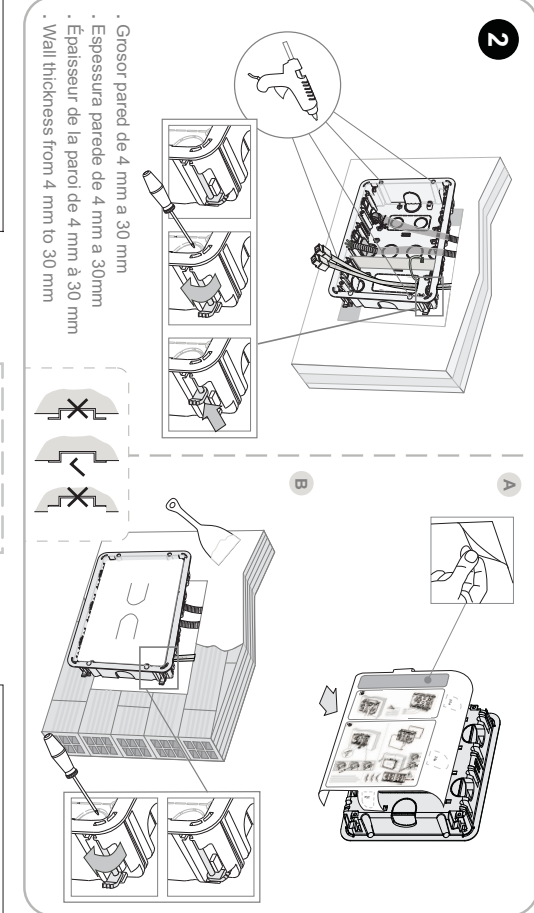

Ø25

ADHESIVO TRASERO DE CAJETIN
ETIQUETA ADESIVA DE VOLTA DA CAIXA DE MONTAGEM EMBUTIDA
ETIQUETTE AU DORS ADHESIVE DE LA BOTTE D'ENCASTREMENT
BACK ADHESIVE LABEL OF FLUSH MOUNTING BOX

simon

1

2

- Grosor pared de 4 mm a 30 mm
- Espessura parede de 4 mm a 30mm
- Epaisseur de la paroi de 4 mm à 30 mm
- Wall thickness from 4 mm to 30 mm

Ø25

Ø20

Ø20

Ø20

Ø20

990730 01-08-12