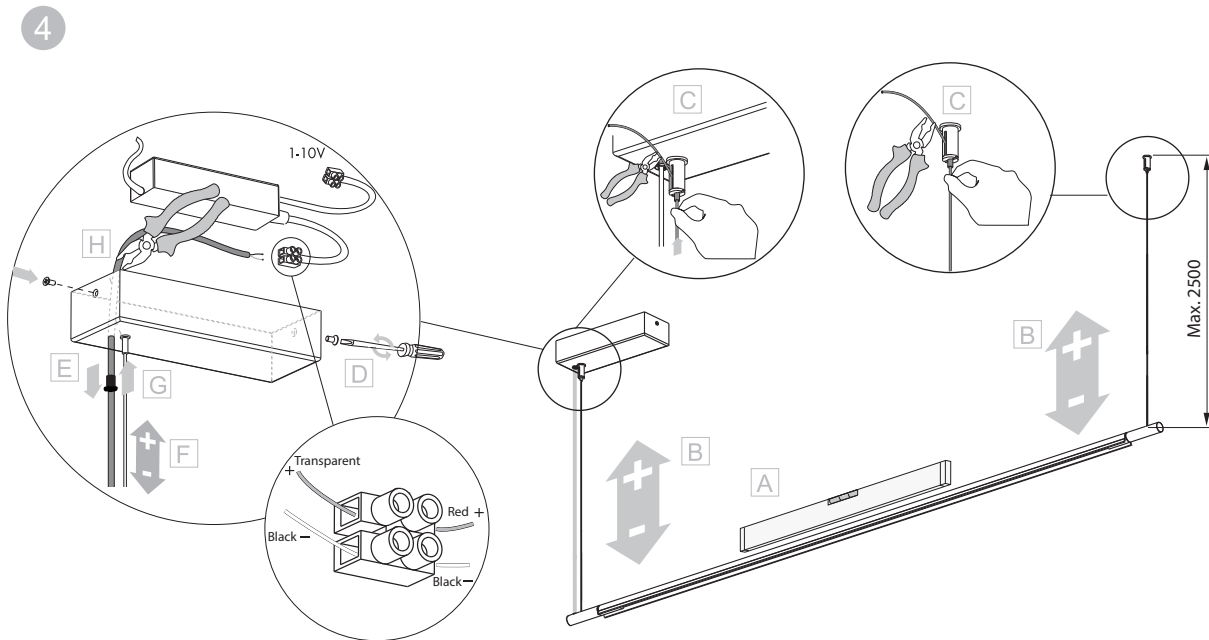

Y
SLIM 1,2 m	1200mm
SLIM 1,5 m	1500mm