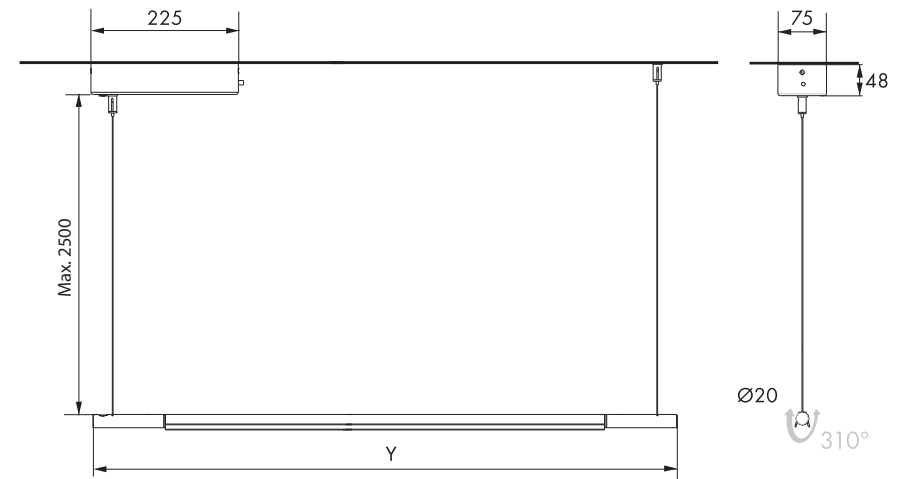

SLIM

SUSPENDIDO SUPERFICIE
SUSPENDED SURFACE

Especificaciones

Especificações
Caractéristiques
Specification

		1,2m 2 Kg	1,5m 2,2 Kg	230V~ 50/60Hz	CRI 82 P = 22W λ = 0,9	CRI 82 P = 30W λ = 0,9	1-10V

Acabados

Acabamentos
Finitions
Finishing

Blanco / Branco / Blanc / White
Negro / Preto / Noir / Black

	Y
SLIM 1,2 m	1200mm
SLIM 1,5 m	1500mm