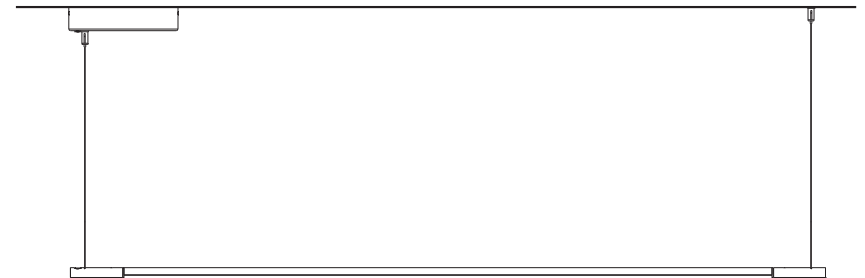

SLIM

SUSPENDIDO SUPERFICIE
SUSPENDED SURFACE

Especificaciones

Especificações
Caractéristiques
Specification

		1,2m 2 Kg	1,5m 2,2 Kg	230V~ 50/60Hz	CRI 82 P = 22W λ = 0,9	CRI 82 P = 30W λ = 0,9	1-10V

Acabados