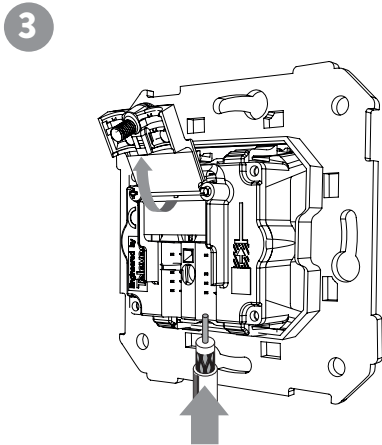

Art.	75466-69	75467-69	75468-69
		Intermedia/Intermédia/Intermédiaire متوسط/Промежуточная/متوسط	Final/Final/Finale/Final /كونحائية/نهائي	Única/Única/Únique Single/Единая/فردية
Atenuación IN-> OUT (dB) Atenuação IN-> OUT (dB) Atténuation IN-> OUT (dB) Attenuation IN-> OUT (dB) затухание IN-> OUT (dB) التوهين IN-> OUT (ديسيبل)	FM/TV	3,5 typical	-	-
	TV/SAT	5 typical	-	-
Atenuación IN-> FM/TV (dB) Atenuação IN-> FM/TV (dB) Atténuation IN-> FM/TV (dB) Attenuation IN-> FM/TV (dB) затухание IN-> FM/TV (dB) التوهين IN-> FM/TV (ديسيبل)	FM/TV	7,5 typical	4 typical	0,6 typical (<2,5 in 862MHz)
	TV/SAT	10,5 typical	5 typical	-
Atenuación IN-> SAT (dB) Atenuação IN-> SAT (dB) Atténuation IN-> SAT (dB) Attenuation IN-> SAT (dB) затухание IN-> SAT (dB) التوهين IN-> SAT (ديسيبل)	FM/TV	8,5 typical	4 typical	-
	TV/SAT	9 typical	5 typical	1,5 typical (<2,8 in 950MHz)
Aislamiento FM/TV - SAT (dB) Isolamento FM/TV - SAT (dB) Isolament FM/TV - SAT (dB) Isolation FM/TV - SAT (dB) Изоляция FM/TV - SAT (dB) العزل FM/TV - SAT (ديسيبل)	FM/TV	>25	>10	>10
	TV/SAT	>20	>20	>8
Blindaje VHF, UHF, SAT Blindagem VHF, UHF, SAT Blindage VHF, UHF, SAT Shielding VHF, UHF, SAT Экранирование VHF, UHF, SAT الحجب بتردد عال جداً، تردد فوق العالي، حد الضغط العالي	Clase A (EN50083-2)			
Impedancia (Ω) Impedância (Ω) Impédance (Ω) Impedance (Ω) Импеданс (Ω) المقاومة	75			
Conectores de salida Conectores de saia Connecteurs de sortie Output connectors Выходные выключатели موصلات الإخراج	IEC 60169-2	FM/TV SAT	MACHO / MACHO / MÂLE / MALE R-TV / ВИЛочная часть/R-TV تَكَر HEMBA / FÊMEA / FEMELLE / FEMALE SAT / ГНЕЗДОВОЙ КОНТАКТ SAT أنثى	
Banda de frecuencia Banda de frequência Bande de fréquence Frequency band Диапазон частот نطاق التردد	FM/TV	47...862 MHz		
	SAT	950...2150 MHz