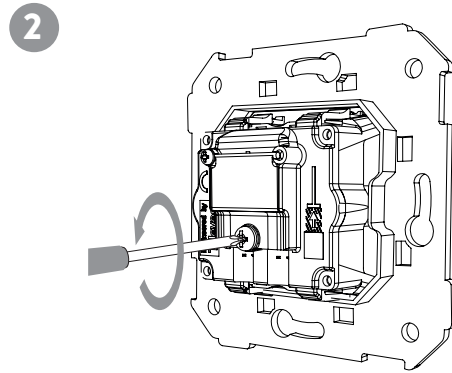

Art.	75466-69	75467-69	75468-69
		Intermedia/Intermédia/Intermédiaire متوسط/Промежуточная/متوسط	Final/Final/Finale/Final /كونحائية/نهائي	Única/Única/Únique Single/Единая/فردية
Atenuación IN-> OUT (dB) Atenuação IN-> OUT (dB) Atténuation IN-> OUT (dB) Attenuation IN-> OUT (dB) затухание IN-> OUT (dB) التوهين IN-> OUT (ديسيبل)	FM/TV	3,5 typical	-	-
	TV/SAT	5 typical	-	-
Atenuación IN-> FM/TV (dB) Atenuação IN-> FM/TV (dB) Atténuation IN-> FM/TV (dB) Attenuation IN-> FM/TV (dB) затухание IN-> FM/TV (dB) التوهين IN-> FM/TV (ديسيبل)	FM/TV	7,5 typical	4 typical	0,6 typical (<2,5 in 862MHz)
	TV/SAT	10,5 typical	5 typical	-
Atenuación IN-> SAT (dB) Atenuação IN-> SAT (dB) Atténuation IN-> SAT (dB) Attenuation IN-> SAT (dB) затухание IN-> SAT (dB) التوهين IN-> SAT (ديسيبل)	FM/TV	8,5 typical	4 typical	-
	TV/SAT	9 typical	5 typical	1,5 typical (<2,8 in 950MHz)
Aislamiento FM/TV - SAT (dB) Isolamento FM/TV - SAT (dB) Isolament FM/TV - SAT (dB) Isolation FM/TV - SAT (dB) Изоляция FM/TV - SAT (dB) العزل FM/TV - SAT (ديسيبل)	FM/TV	>25	>10	>10
	TV/SAT	>20	>20	>8
Blindaje VHF, UHF, SAT Blindagem VHF, UHF, SAT Blindage VHF, UHF, SAT Shielding VHF, UHF, SAT Экранирование VHF, UHF, SAT الحجب بتردد عال جداً، تردد فوق العالي، حد الضغط العالي	Clase A (EN50083-2)			
Impedancia (Ω) Impedância (Ω) Impédance (Ω) Impedance (Ω) Импеданс (Ω) المقاومة	75			
Conectores de salida Conectores de saia Connecteurs de sortie Output connectors Выходные выключатели موصلات الإخراج	IEC 60169-2	FM/TV SAT	MACHO / MACHO / MÂLE / MALE R-TV / ВИЛочная часть/R-TV تَكَر HEMBA / FÊMEA / FEMELLE / FEMALE SAT / ГНЕЗДОВОЙ КОНТАКТ SAT أنثى	
Banda de frecuencia Banda de frequência Bande de fréquence Frequency band Диапазон частот نطاق التردد	FM/TV	47...862 MHz		
	SAT	950...2150 MHz