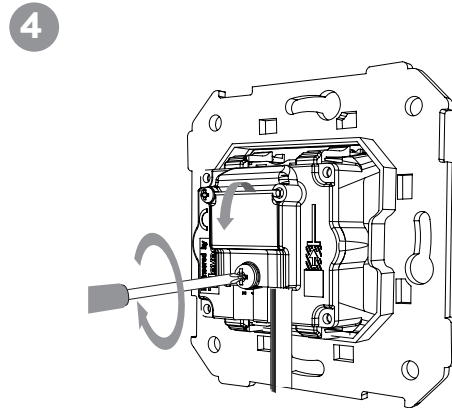

Art.	75466-69	75467-69	75468-69
		Intermedia/Intermédia/Intermédiaire متوسط/Промежуточная/متوسط	Final/Final/Finale/Final /كونحائية/نهائي	Única/Única/Únique Single/Единая/فردية
Atenuación IN-> OUT (dB) Atenuação IN-> OUT (dB) Atténuation IN-> OUT (dB) Attenuation IN-> OUT (dB) затухание IN-> OUT (dB) التوهين IN-> OUT (ديسيبل)	FM/TV	3,5 typical	-	-
	TV/SAT	5 typical	-	-
Atenuación IN-> FM/TV (dB) Atenuação IN-> FM/TV (dB) Atténuation IN-> FM/TV (dB) Attenuation IN-> FM/TV (dB) затухание IN-> FM/TV (dB) التوهين IN-> FM/TV (ديسيبل)	FM/TV	7,5 typical	4 typical	0,6 typical (<2,5 in 862MHz)
	TV/SAT	10,5 typical	5 typical	-
Atenuación IN-> SAT (dB) Atenuação IN-> SAT (dB) Atténuation IN-> SAT (dB) Attenuation IN-> SAT (dB) затухание IN-> SAT (dB) التوهين IN-> SAT (ديسيبل)	FM/TV	8,5 typical	4 typical	-
	TV/SAT	9 typical	5 typical	1,5 typical (<2,8 in 950MHz)
Aislamiento FM/TV - SAT (dB) Isolamento FM/TV - SAT (dB) Isolament FM/TV - SAT (dB) Isolation FM/TV - SAT (dB) Изоляция FM/TV - SAT (dB) العزل FM/TV - SAT (ديسيبل)	FM/TV	>25	>10	>10
	TV/SAT	>20	>20	>8
Blindaje VHF, UHF, SAT Blindagem VHF, UHF, SAT Blindage VHF, UHF, SAT Shielding VHF, UHF, SAT Экранирование VHF, UHF, SAT الحجب بتردد عال جداً، تردد فوق العالي، حد الضغط العالي	Clase A (EN50083-2)			
Impedancia (Ω) Impedância (Ω) Impédance (Ω) Impedance (Ω) Импеданс (Ω) المقاومة	75			
Conectores de salida Conectores de saia Connecteurs de sortie Output connectors Выходные выключатели موصلات الإخراج	IEC 60169-2	FM/TV SAT	MACHO / MACHO / MÂLE / MALE R-TV / ВИЛочная часть/R-TV تَكَر HEMBA / FÊMEA / FEMELLE / FEMALE SAT / ГНЕЗДОВОЙ КОНТАКТ SAT أنثى	
Banda de frecuencia Banda de frequência Bande de fréquence Frequency band Диапазон частот نطاق التردد	FM/TV	47...862 MHz		
	SAT	950...2150 MHz