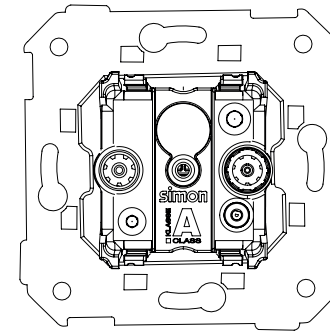

simon

TOMA R-TV/SAT

TOMADA R-TV+SAT
PRISE R-TV+SAT
R-TV+SAT SOCKET
РОЗЕТКА R-TV+SAT
R-TV+SAT مقبس

7546x-69

Características Técnicas

Características Técnicas

Caractéristiques Techniques

Technical specifications

Технические Характеристики

مميزات تقنية

SHIELDING CLASS A CLASS	IMPEDANCE Ω 75	OUTPUT CONNECTORS EC F/TV MALE SAT FEMALE	R-TV 47-862 MHz	SAT 950-2150 MHz
40°C 0°C	95%	IP20	EAC	CE

Made in Morocco

SIMON, S.A. Diputación, 390-392 / 08013 Barcelona Atención Técnica al Cliente - Customer Technical Support: simonmail@simon.es Tel: 902109700
<http://www.simonelectric.com>