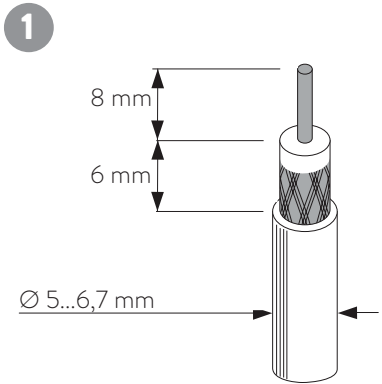

Art.	75466-69	75467-69	75468-69
		Intermedia/Intermédia/Intermédiaire متوسط/Промежуточная/متوسط	Final/Final/Finale/Final /كونحائية/نهائي	Única/Única/Únique Single/Единая/فردية
Atenuación IN-> OUT (dB) Atenuação IN-> OUT (dB) Atténuation IN-> OUT (dB) Attenuation IN-> OUT (dB) затухание IN-> OUT (dB) التوهين IN-> OUT (ديسيبل)	FM/TV	3,5 typical	-	-
	TV/SAT	5 typical	-	-
Atenuación IN-> FM/TV (dB) Atenuação IN-> FM/TV (dB) Atténuation IN-> FM/TV (dB) Attenuation IN-> FM/TV (dB) затухание IN-> FM/TV (dB) التوهين IN-> FM/TV (ديسيبل)	FM/TV	7,5 typical	4 typical	0,6 typical (<2,5 in 862MHz)
	TV/SAT	10,5 typical	5 typical	-
Atenuación IN-> SAT (dB) Atenuação IN-> SAT (dB) Atténuation IN-> SAT (dB) Attenuation IN-> SAT (dB) затухание IN-> SAT (dB) التوهين IN-> SAT (ديسيبل)	FM/TV	8,5 typical	4 typical	-
	TV/SAT	9 typical	5 typical	1,5 typical (<2,8 in 950MHz)
Aislamiento FM/TV - SAT (dB) Isolamento FM/TV - SAT (dB) Isolament FM/TV - SAT (dB) Isolation FM/TV - SAT (dB) Изоляция FM/TV - SAT (dB) العزل FM/TV - SAT (ديسيبل)	FM/TV	>25	>10	>10
	TV/SAT	>20	>20	>8
Blindaje VHF, UHF, SAT Blindagem VHF, UHF, SAT Blindage VHF, UHF, SAT Shielding VHF, UHF, SAT Экранирование VHF, UHF, SAT الحجب بتردد عال جداً، تردد فوق العالي، حد الضغط العالي	Clase A (EN50083-2)			
Impedancia (Ω) Impedância (Ω) Impédance (Ω) Impedance (Ω) Импеданс (Ω) المقاومة	75			
Conectores de salida Conectores de saia Connecteurs de sortie Output connectors Выходные выключатели موصلات الإخراج	IEC 60169-2	FM/TV SAT	MACHO / MACHO / MÂLE / MALE R-TV / ВИЛочная часть/R-TV تَكَر HEMBA / FÊMEA / FEMELLE / FEMALE SAT / ГНЕЗДОВОЙ КОНТАКТ SAT أنثى	
Banda de frecuencia Banda de frequência Bande de fréquence Frequency band Диапазон частот نطاق التردد	FM/TV	47...862 MHz		
	SAT	950...2150 MHz