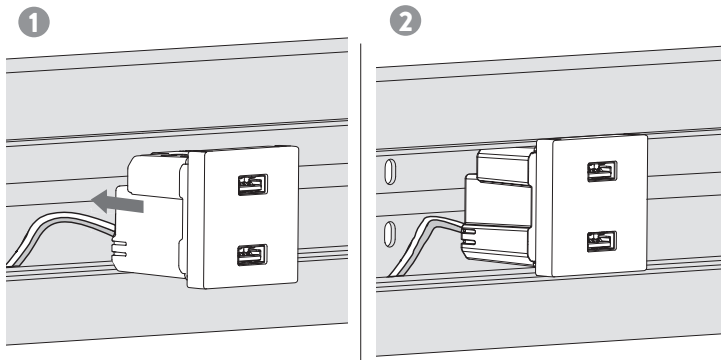

المواصفات الفنية

127V~ 60Hz (±10%)	230V~ 50Hz (±10%)	STANDBY <100mW	2.1A MAX.
35°C 5°C	IP20	CE	EAC

simon

Conexionado - Conexão - Connexion - Connection - Я связъзъ - صلة

Instalación K45 - Instalação K45 - Installation K45
Installation K45 - YCTAHOBJKA K45 - تركيب K45