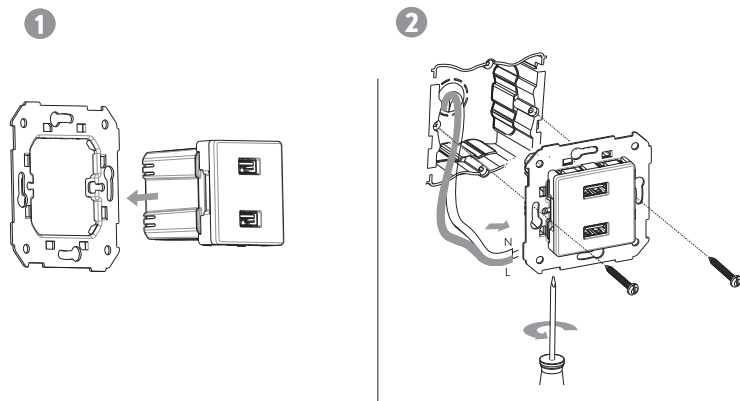

Instalación S27 - Instalação S27 - Installation S27
- Installation S27 - YCTAHOBJKA S27 - التركيب S27