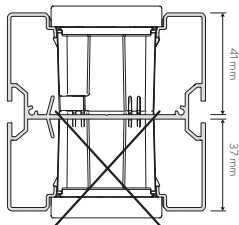

المواصفات الفنية

127V~ 60Hz (±10%)	230V~ 50Hz (±10%)	STANDBY <100mW	2.1A MAX.
35°C 5°C	IP20	CE	EAC

simon

Conexionado - Conexão - Connexion - Connection - Я связъзъ - صلة

Instalación K45 - Instalação K45 - Installation K45
Installation K45 - YCTAHOBJKA K45 - تركيب K45

Excepciones K45 - Exceções K45 - Exceptions K45
Exceptions K45 - исключения K45 - استثناءات K45

ALK22../.
ALK2200/.

Instalación S27 - Instalação S27 - Installation S27
- Installation S27 - YCTAHOBJKA S27 - التركيب S27