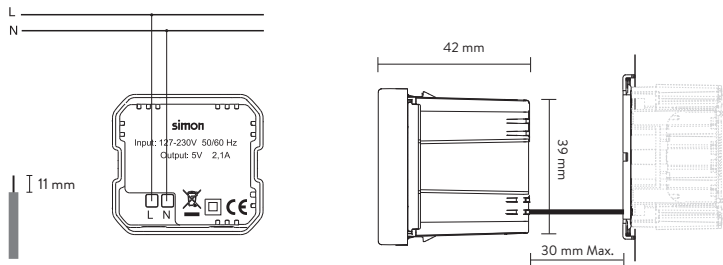

simon

CARGADOR USB 2M

CARREGADOR USB 2M
CHARGEUR USB 2M
USB CHARGER 2M
ЗАРЯДНОЕ USB 2M

شاحن USB 2M

Xx01096-xxx
K126E/xx

Xx11096-xxx

Características técnicas
Caractéristiques techniques
Data sheet
Технические Характеристики

المواصفات الفنية

127V~ 60Hz (±10%)	230V~ 50Hz (±10%)	STANDBY <100mW	2.1A MAX.
35°C 5°C	IP20	CE	EAC

simon

Conexionado - Conexão - Connexion - Connection - Я связъзъ - صلة

Instalación K45 - Instalação K45 - Installation K45
Installation K45 - YCTAHOBJKA K45 - تركيب K45