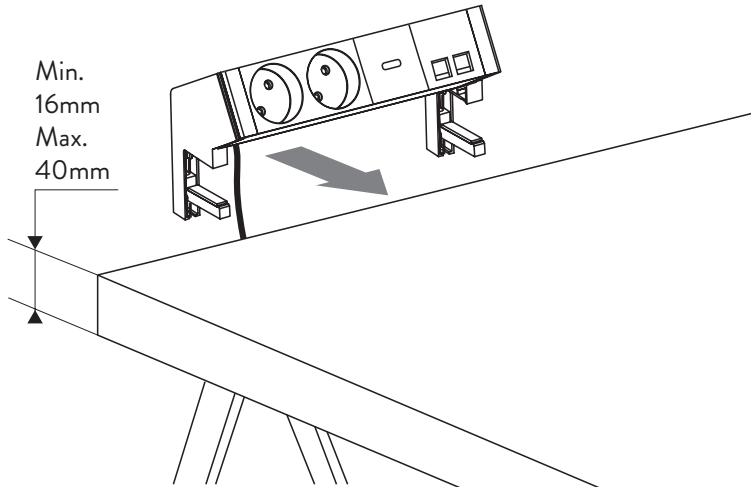

1

DATA 	USB
HDMI 	VGA + Minijack
RCA 	Blind Plate

2

3

4

5