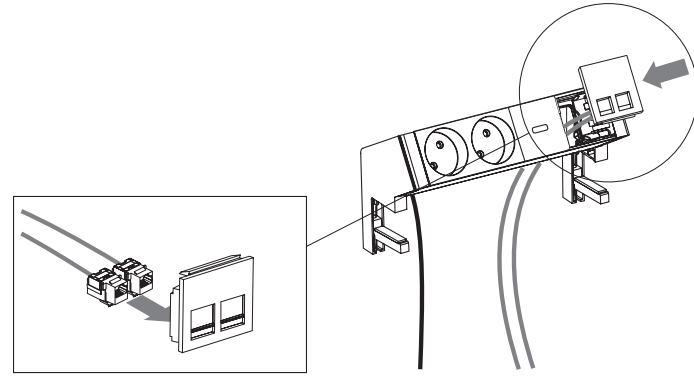

KONTAKT-SIMON S.A. ul. Bestwińska 21 43-500 Czechowice-Dziedzice +48 32 32 46 430 Poland

Customer Technical Support: sat@simon.es - www.simonelectric.com

C991101 27-03-2018

simon

simon

Montaje - Assembly - Mantagem - Монтаж - Montaj - Montering - Montering - Монтаж - Montare - Montaż - Assemblage - تركيب

1

DATA 	USB
HDMI 	VGA + Minijack
RCA 	Blind Plate

2

3

4

5