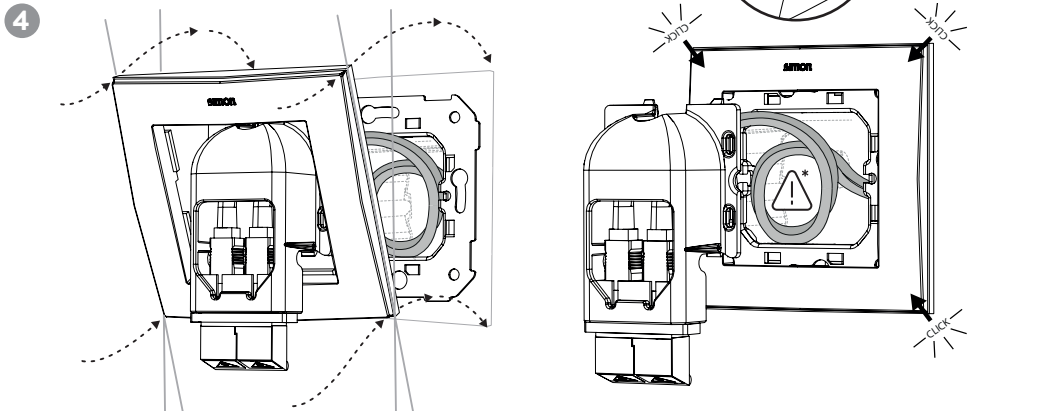

INSTALACIÓN - INSTALLATION - INSTALLATION - INSTALAÇÃO - INSTALLERING
INSTALACJA - INSTALLATION - MOHTAKK - بي كارت - 安裝