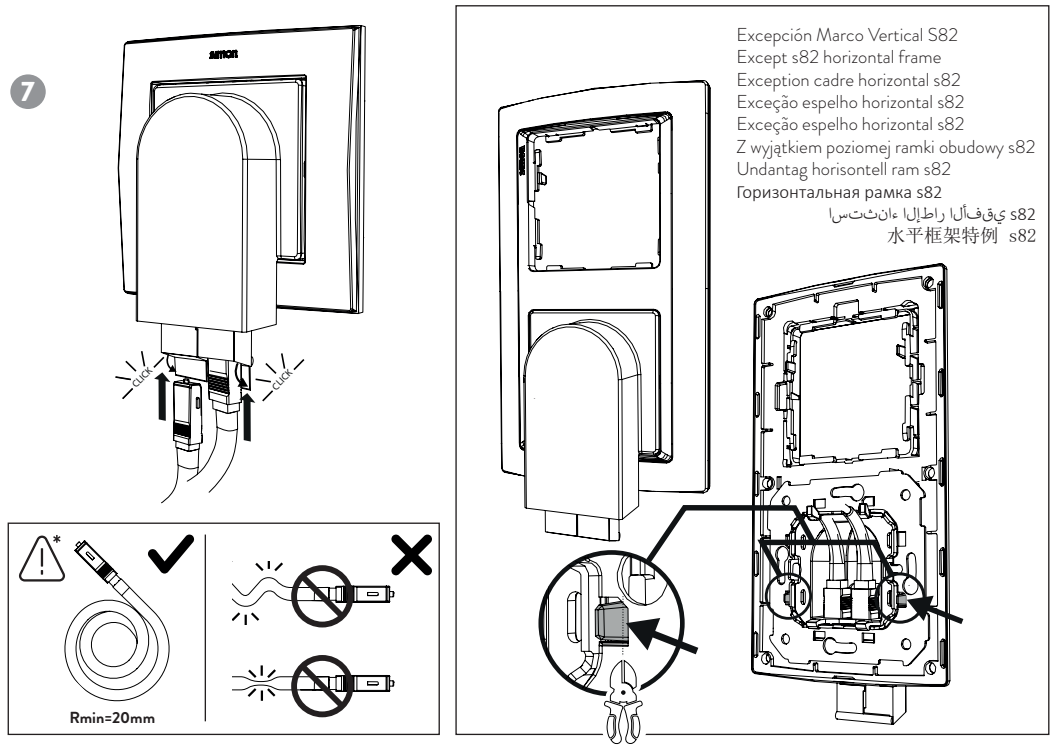

INSTALACIÓN - INSTALLATION - INSTALLATION - INSTALAÇÃO - INSTALLERING
INSTALACJA - INSTALLATION - MOHTAKK - بي كارت - 安裝