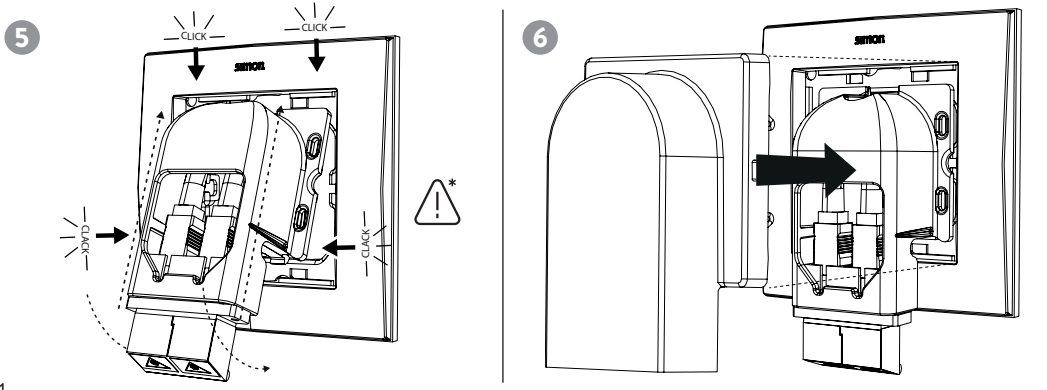

INSTALACIÓN - INSTALLATION - INSTALLATION - INSTALAÇÃO - INSTALLERING
INSTALACJA - INSTALLATION - MOHTAKK - بي كارت - 安裝