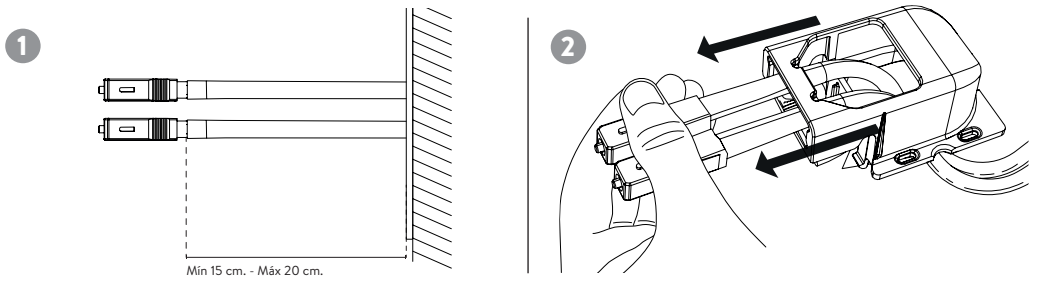

INSTALACIÓN - INSTALLATION - INSTALLATION - INSTALAÇÃO - INSTALLERING
INSTALACJA - INSTALLATION - MOHTAKK - بي كارت - 安裝