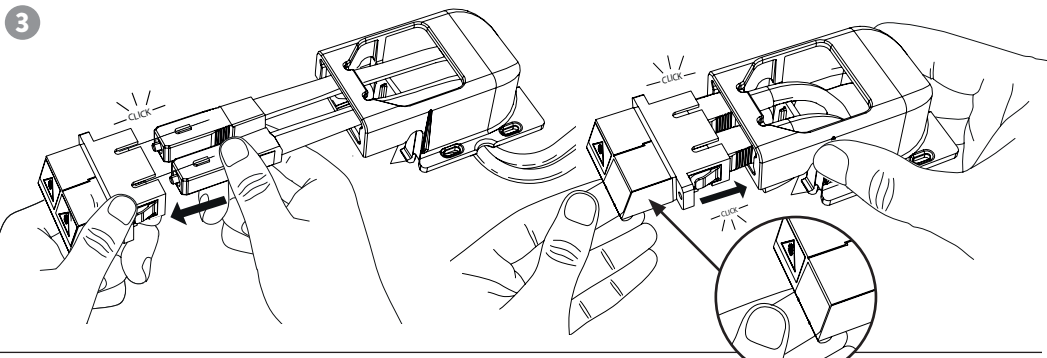

INSTALACIÓN - INSTALLATION - INSTALLATION - INSTALAÇÃO - INSTALLERING
INSTALACJA - INSTALLATION - MOHTAKK - بي كارت - 安裝