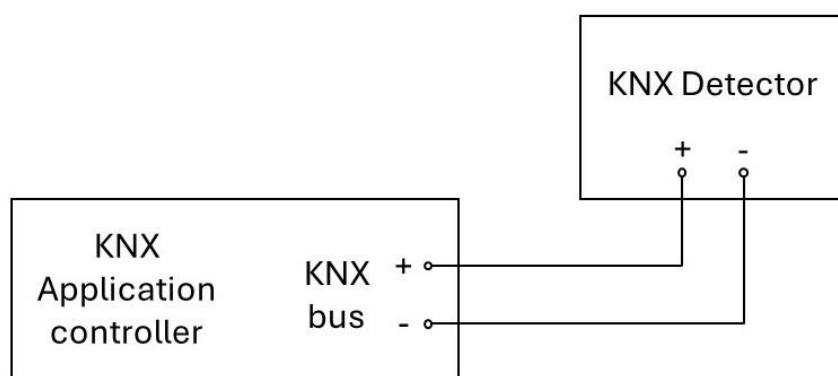

Configuración y control

Tipo de Control:	KNX	Consumo Típico:	10 mA
Entrada Auxiliar:	NO	Configuración:	SR, KNX*
Rango Luminosidad:	10 - 1000 lux	Rango Temporización:	1 - 255 min

*P: Potenciómetros, SR: Smart Remote, BL: Bluetooth, KNX: KNX software ETS

Esquema de instalación: