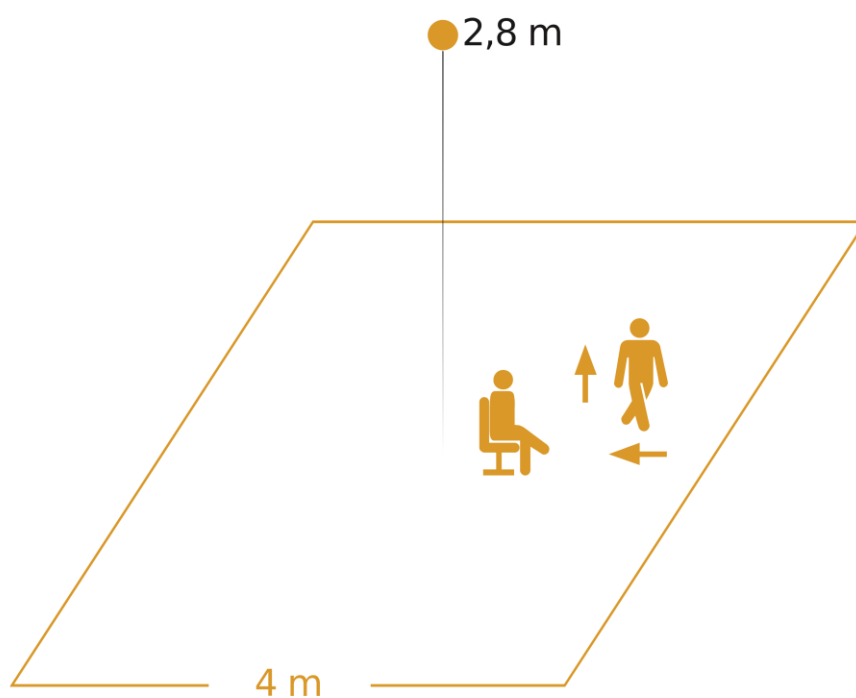

### Descripción del producto:

Detector de presencia y luminosidad de empotrar PIR. La altura de instalación recomendada es de 2,8 m, siendo la altura máxima de 4 m. Tiene un ángulo de detección de 360 ° y un ángulo de apertura de 71°. El rango de detección tangencial es de 4m x 4m m y el rango de detección radial de 4m x 4m m.

Características Generales

Tensión Alimentación:	KNX (21 - 30 VDC)	Instalación:	Empotrado
Necesita Accesorio	No compatible	Diámetro	*Instalación en
Empotrar:		Corte:	caja
Grado de Protección IP:	20	Dimensiones:	80 x 80 x 50 mm
Rango Temperatura:	0 - 40 °C	Acabado:	Negro

\*Detector para instalación en caja empotrable, diámetro de corte según caja utilizada.

## Parámetros de detección

Tecnología:	PIR	Tipo de Detección:	Presencia
Alcance Transversal:	4 x 4 m	Alcance Radial:	4 x 4 m
Rango Presencia:	4 x 4 m		
Ángulo Detección	360 °	Ángulo Apertura:	71°
Altura Mínima:	2,5 m	Altura Máxima:	4 m
Altura Recomendada:	2,8 m		