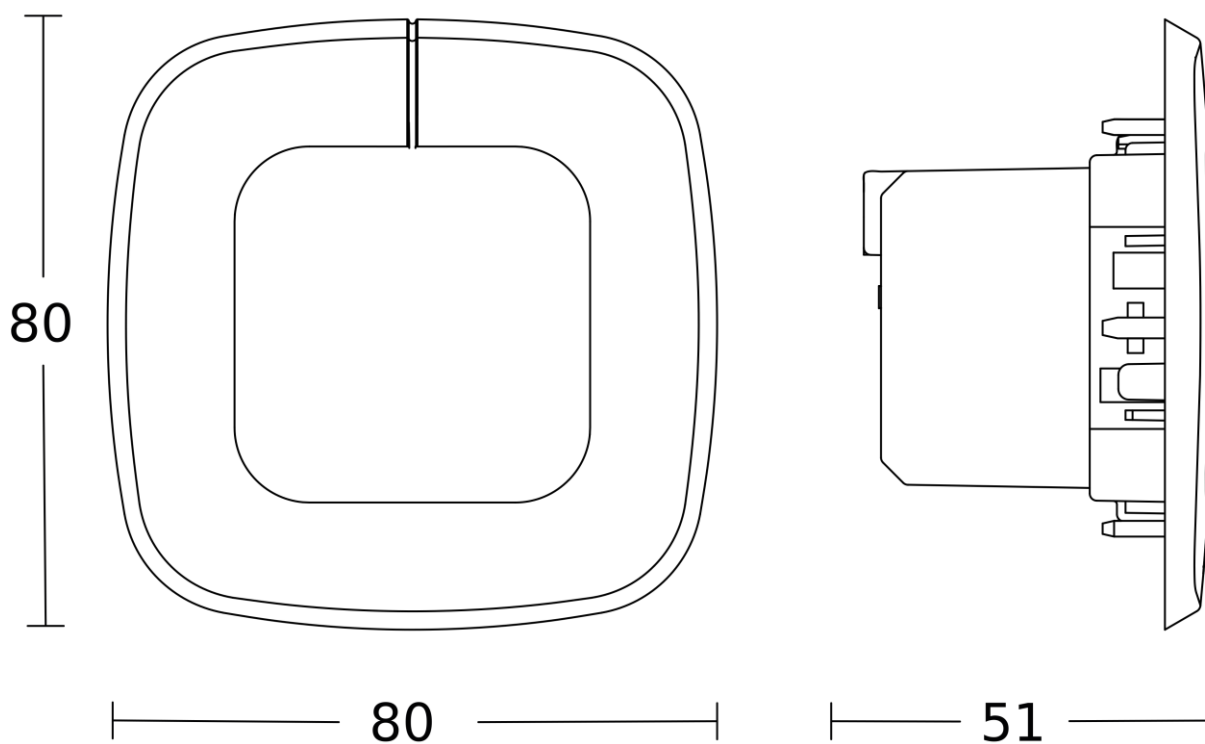

### Descripción del producto:

Detector de presencia y luminosidad de empotrar PIR. La altura de instalación recomendada es de 2,8 m, siendo la altura máxima de 4 m. Tiene un ángulo de detección de 360 ° y un ángulo de apertura de 71°. El rango de detección tangencial es de 4m x 4m m y el rango de detección radial de 4m x 4m m.

La tensión de alimentación es KNX (21 - 30 VDC). La temperatura de funcionamiento del detector es: 0 - 40 °C.

Acabado negro, grado de protección IP 20 y dimensiones: 80 x 80 x 50 mm.

Garantía de 5 años.

Características Generales

Tensión Alimentación:	KNX (21 - 30 VDC)	Instalación:	Empotrado
Necesita Accesorio	No compatible	Diámetro	*Instalación en
Empotrar:		Corte:	caja
Grado de Protección IP:	20	Dimensiones:	80 x 80 x 50 mm
Rango Temperatura:	0 - 40 °C	Acabado:	Negro

## Parámetros de detección

Tecnología:	PIR	Tipo de Detección:	Presencia
Alcance Transversal:	4 x 4 m	Alcance Radial:	4 x 4 m
Rango Presencia:	4 x 4 m		
Ángulo Detección	360 °	Ángulo Apertura:	71°
Altura Mínima:	2,5 m	Altura Máxima:	4 m
Altura Recomendada:	2,8 m		