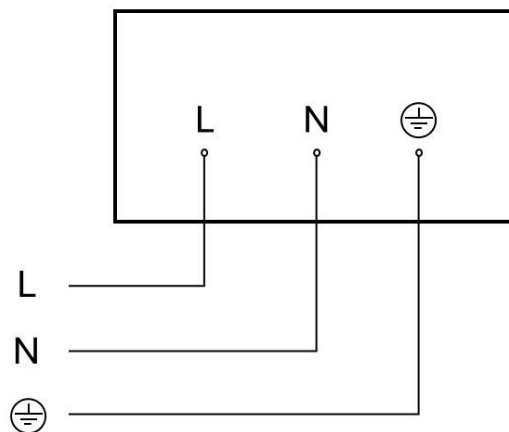

Configuración y control

Tipo de control:	BL*

Entrada Auxiliar:	No

Interconexión:	Sí

Configuración:	BL*

Tipo:	Bluetooth Mesh

*P: Potenciómetros, BL: Bluetooth

Esquema de conexión: