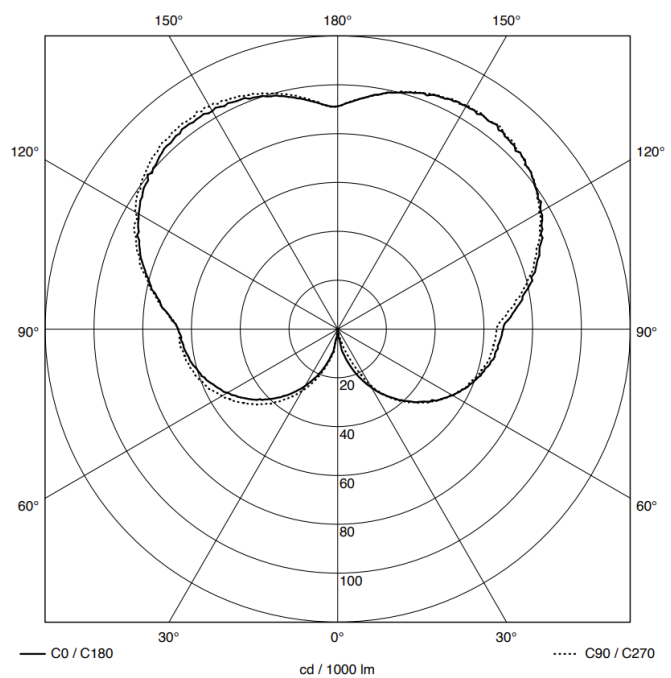

Grado de protección IP 44 e IK 03 y dimensiones: 134 x 134 x 87 mm.

Garantía de 5 años.

Características Generales

Tensión Alimentación:	220 - 240 VAC	Instalación:	Pared
Frecuencia:	50 - 60 Hz	Flujo Luminoso:	655 lm
Potencia:	9 W	Vida útil (L70):	100.000 h
Temperatura de color:	3000 K	CRI:	82
Elipses MacAdam:	SDCM3	Rango T <sup>a</sup> :	-20 - 40 °C
Dimensiones:	134 x 134 x 87 mm	IK:	IK 03
IP:	IP 44		

Medidas:

Fotometría: