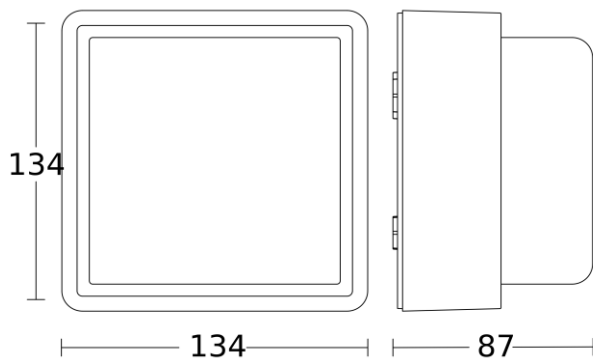

#### Descripción del producto:

Aplique con conectividad Bluetooth. La potencia es de 9 W, el flujo luminoso es 655 lm y la temperatura de color es 3000 K.

La altura máxima de instalación es 4 m y la instalación es en pared (superficie)

Grado de protección IP 44 e IK 03 y dimensiones: 134 x 134 x 87 mm.

Garantía de 5 años.

Características Generales

Tensión Alimentación:	220 - 240 VAC	Instalación:	Pared
Frecuencia:	50 - 60 Hz	Flujo Luminoso:	655 lm
Potencia:	9 W	Vida útil (L70):	100.000 h
Temperatura de color:	3000 K	CRI:	82
Elipses MacAdam:	SDCM3	Rango T <sup>a</sup> :	-20 - 40 °C
Dimensiones:	134 x 134 x 87 mm	IK:	IK 03
IP:	IP 44		

Medidas:

Fotometría: