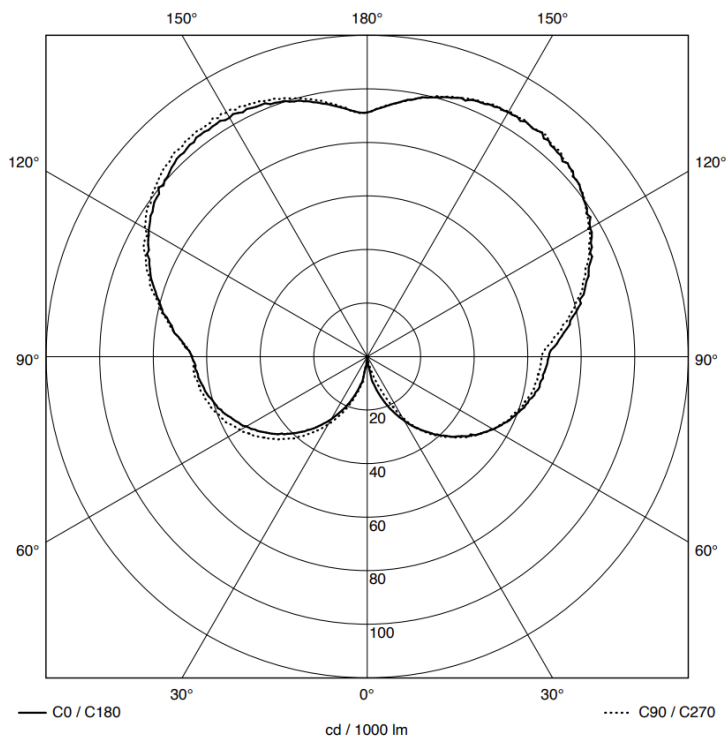

Tensión Alimentación:	220 - 240 VAC	Instalación:	Suelo
Frecuencia:	50 - 60 Hz	Flujo Luminoso:	655 lm
Potencia:	9 W	Vida útil (L70):	100.000 h
Temperatura de color:	3000 K	CRI:	82
Elipses MacAdam:	SDCM3	Rango Tª:	-20 - 40 °C
Dimensiones:	136 x 146 x 600 mm	IK:	IK 03
IP:	IP 44		

Medidas:

Fotometría: