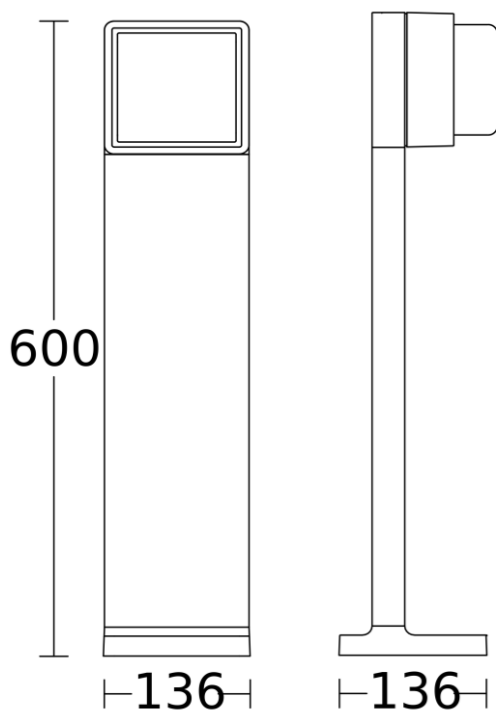

### Descripción del producto:

Baliza con conectividad Bluetooth. La potencia es de 9 W, el flujo luminoso es 655 lm y la temperatura de color es 3000 K.

La instalación es en suelo.

La configuración de la luminaria se realiza a través de aplicación bluetooth. Posibilidad de interconexión entre luminarias a través de bluetooth mesh.

La tensión de alimentación es 220 - 240 VAC. La temperatura de funcionamiento es: -20 - 40 °C.

Grado de protección IP 44 e IK 03 y dimensiones: 136 x 146 x 600 mm.

Garantía de 5 años.

Características Generales

Tensión Alimentación:	220 - 240 VAC	Instalación:	Suelo
Frecuencia:	50 - 60 Hz	Flujo Luminoso:	655 lm
Potencia:	9 W	Vida útil (L70):	100.000 h
Temperatura de color:	3000 K	CRI:	82
Elipses MacAdam:	SDCM3	Rango Tª:	-20 - 40 °C
Dimensiones:	136 x 146 x 600 mm	IK:	IK 03
IP:	IP 44		

Medidas:

Fotometría: