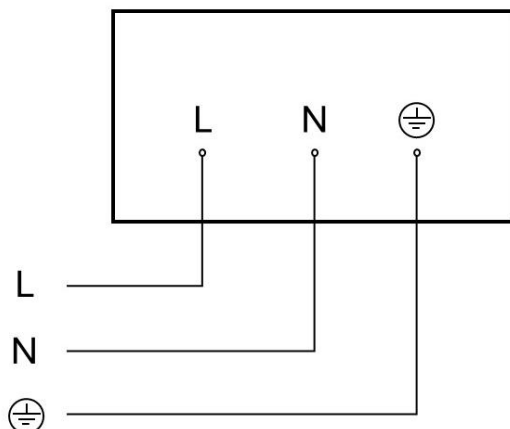

Configuración y control

Tipo de control:	BL*

Entrada Auxiliar:	No

Interconexión:	Sí

Configuración:	BL*

Tipo:	Bluetooth Mesh

*P: Potenciómetros, BL: Bluetooth

Esquema de conexión: