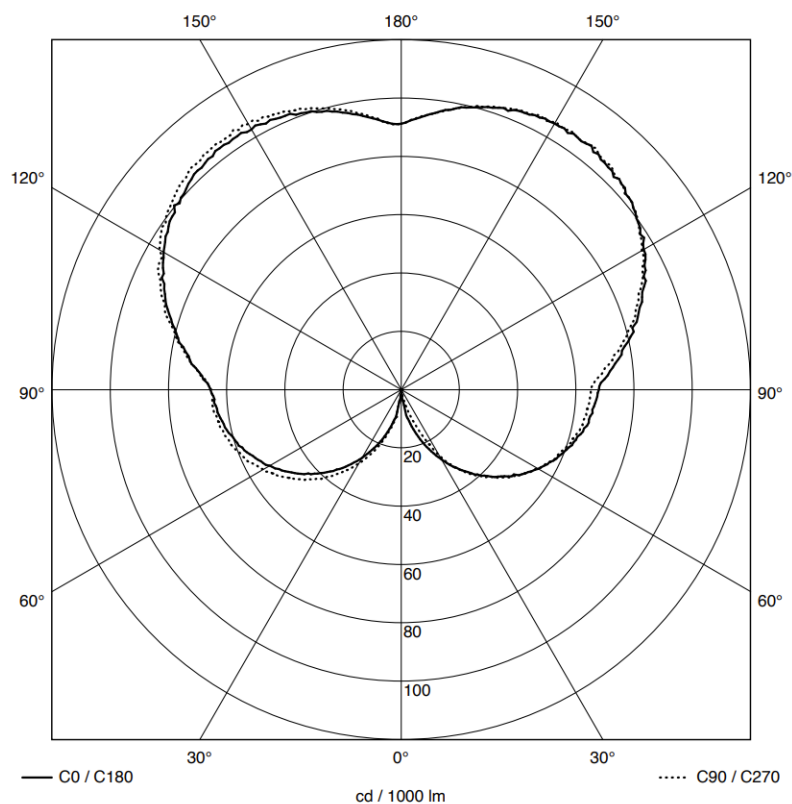

Fotometría: