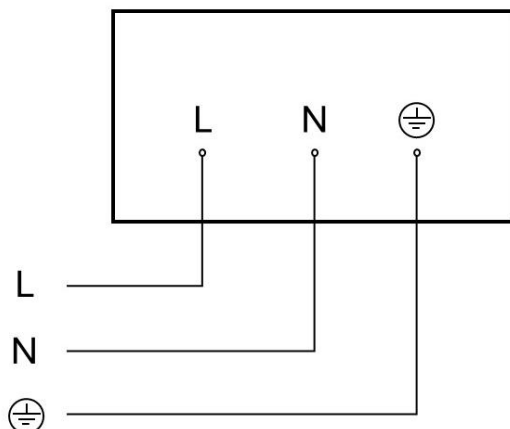

Grado de protección IP 44 e IK 03 y dimensiones: 136 x 146 x 900 mm.

Garantía de 5 años.

Características Generales

Tensión Alimentación:	220 - 240 VAC	Instalación:	Suelo
Frecuencia:	50 - 60 Hz	Flujo Luminoso:	655 lm
Potencia:	9 W	Vida útil (L70):	100.000 h
Temperatura de color:	3000 K	CRI:	82
Elipses MacAdam:	SDCM3	Rango Tª:	-20 - 40 °C
Dimensiones:	136 x 146 x 900 mm	IK:	IK 03
IP:	IP 44		

Medidas:

Fotometría:

Configuración y control

Tipo de control:	BL*
------------------	-----

Entrada Auxiliar:	No
-------------------	----

Interconexión:	Sí
----------------	----

Configuración:	BL*
----------------	-----

Tipo:	Bluetooth Mesh
-------	----------------

*P: Potenciómetros, BL: Bluetooth

Esquema de conexión:

Datos Logísticos

Peso Neto:	2,856 kg	Peso Bruto:	3,533 kg
EAN Producto:	8421053400357		
Alto Embalaje:	810 mm	Ancho Embalaje:	140 mm
Profundo Embalaje:	190 mm		