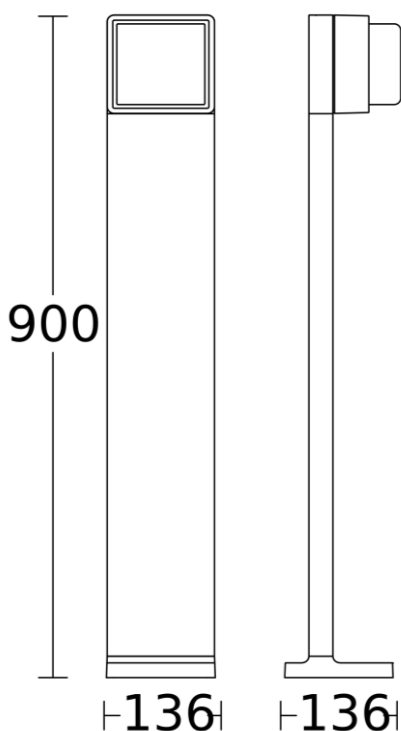

Características Generales

Tensión Alimentación:	220 - 240 VAC	Instalación:	Suelo
Frecuencia:	50 - 60 Hz	Flujo Luminoso:	655 lm
Potencia:	9 W	Vida útil (L70):	100.000 h
Temperatura de color:	3000 K	CRI:	82
Elipses MacAdam:	SDCM3	Rango Tª:	-20 - 40 °C
Dimensiones:	136 x 146 x 900 mm	IK:	IK 03
IP:	IP 44		

Medidas: