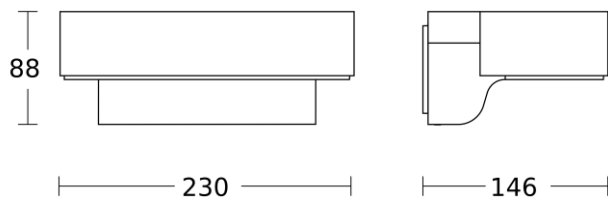

La altura máxima de instalación es 4 m y la instalación es en pared (superficie)

La configuración de la luminaria se realiza a través de aplicación bluetooth. Posibilidad de interconexión entre luminarias a través de bluetooth mesh.

Tensión Alimentación:	220 - 240 VAC
Frecuencia:	50 - 60 Hz
Potencia:	7,5 W
Temperatura de color:	3000 K
Elipses MacAdam:	SDCM3
Dimensiones:	146 x 230 x 88 mm
IP:	IP 44

Instalación:	Pared
Flujo Luminoso:	466 lm
Vida útil (L70):	100.000 h
CRI:	82
Rango Tª:	-20 - 40 °C
IK:	IK 03

Medidas:

Fotometría:

Configuración y control

Tipo de control:	BL*	Configuración:	BL*
Entrada Auxiliar:	No	Tipo:	Bluetooth Mesh
Interconexión:	Sí		

*P: Potenciómetros, BL: Bluetooth

Esquema de conexión:

Datos Logísticos

Peso Neto:	1,04 kg
------------	---------

EAN Producto:	8421053400401
---------------	---------------

Alto Embalaje:	225 mm
----------------	--------

Profundo Embalaje:	240 mm
--------------------	--------