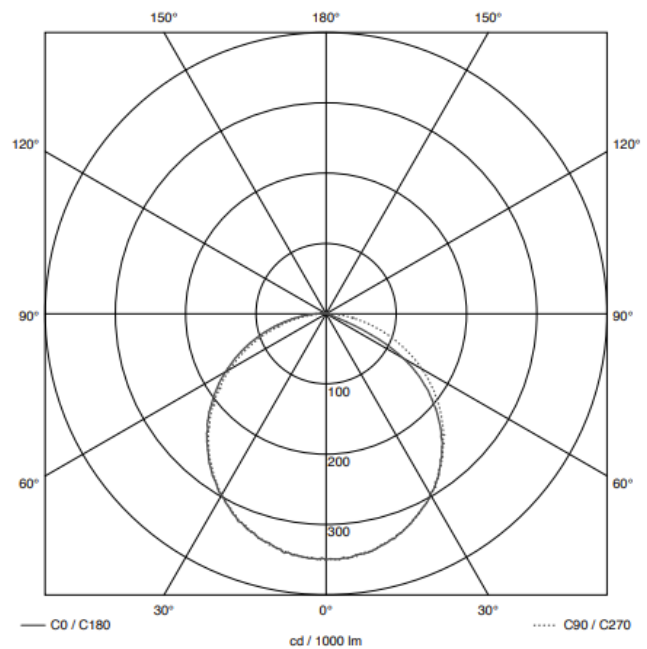

Fotometría: