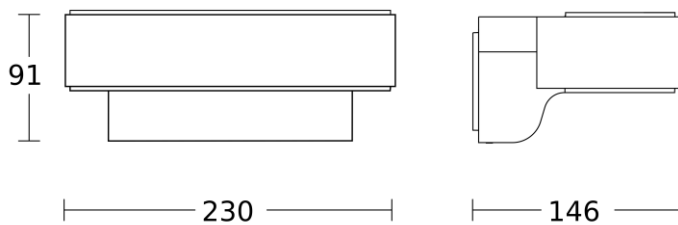

### Descripción del producto:

Aplique con conectividad Bluetooth. La potencia es de 9,8 W, el flujo luminoso es 679 lm y la temperatura de color es 3000 K.

La altura máxima de instalación es 4 m y la instalación es en pared (superficie)

Grado de protección IP 44 e IK 03 y dimensiones: 146 x 230 x 91 mm.

Garantía de 3 años.

Características Generales

Tensión Alimentación:	220 - 240 VAC	Instalación:	Pared
Frecuencia:	50 - 60 Hz	Flujo Luminoso:	679 lm
Potencia:	9,8 W	Vida útil (L70):	100.000 h
Temperatura de color:	3000 K	CRI:	82
Elipses MacAdam:	SDCM3	Rango T <sup>a</sup> :	-20 - 40 °C
Dimensiones:	146 x 230 x 91 mm	IK:	IK 03
IP:	IP 44		

Medidas:

Fotometría: