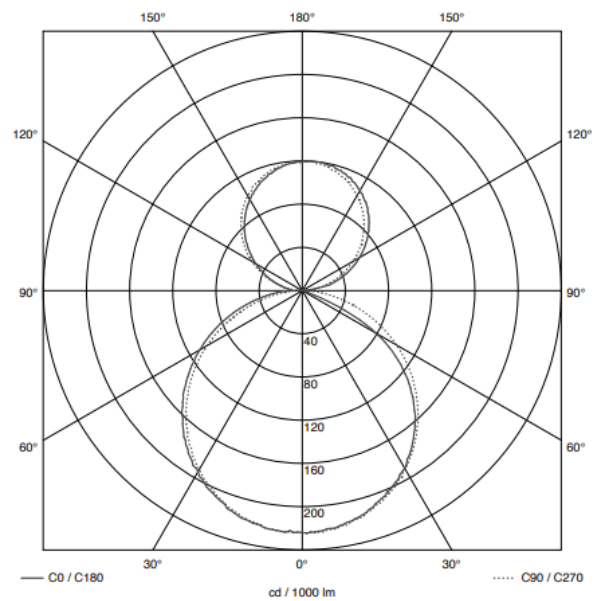

Grado de protección IP 44 e IK 03 y dimensiones: 146 x 230 x 91 mm.

Garantía de 3 años.

Características Generales

Tensión Alimentación:	220 - 240 VAC	Instalación:	Pared
Frecuencia:	50 - 60 Hz	Flujo Luminoso:	679 lm
Potencia:	9,8 W	Vida útil (L70):	100.000 h
Temperatura de color:	3000 K	CRI:	82
Elipses MacAdam:	SDCM3	Rango T <sup>a</sup> :	-20 - 40 °C
Dimensiones:	146 x 230 x 91 mm	IK:	IK 03
IP:	IP 44		

Medidas:

Fotometría: