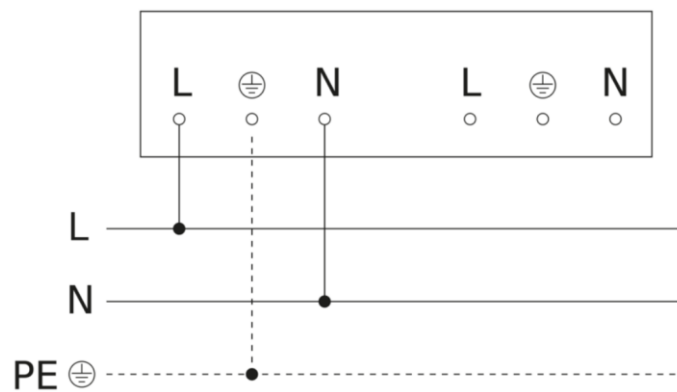

### Descripción del producto:

Luminaria con detector HF integrado y conectividad bluetooth. La potencia es de 42,4 W, el flujo luminoso es 5940 lm y la temperatura de color es 4000 K.

La altura máxima de instalación es 4 m y la instalación es en superficie. El rango de detección es 10 m y el ángulo de detección es de 360°.

## Parámetros de detección

Tecnología:	HF		
Tipo:	Movimiento	Rango Movimiento:	10 m
Ángulo detección	360 °	Ángulo apertura:	160°
Altura máxima:	4 m		

Possible mounting height: 2,00 m – 4,00 m

Orange: radial and tangential

Configuración y control

Tipo de control:	BL
Entrada Auxiliar:	No
Rango Luminosidad:	2 - 2000 lux
Interconexión:	Sí

Configuración:	BL*
Rango Temporización:	5 s - 60 min
Tipo:	Bluetooth Mesh

\*P: Potenciómetros, BL: Bluetooth

Esquema de conexión: