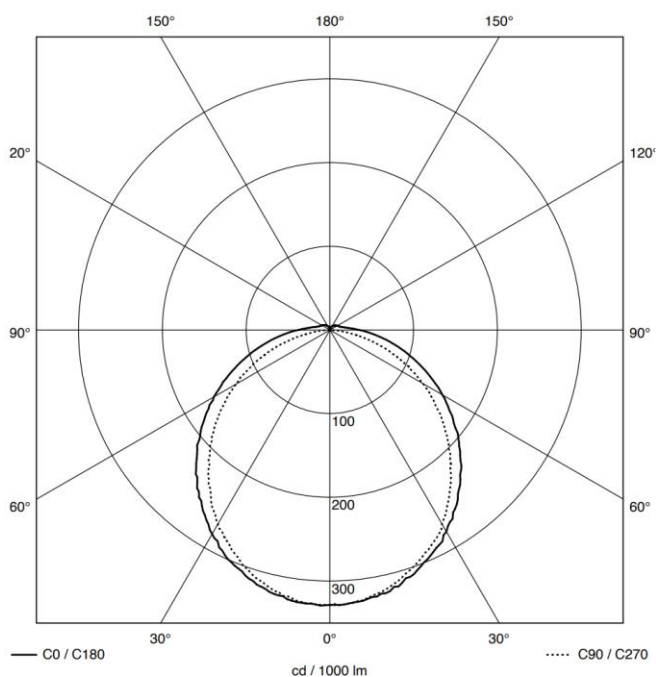

### Descripción del producto:

Luminaria con detector HF integrado y conectividad bluetooth. La potencia es de 42,4 W, el flujo luminoso es 5940 lm y la temperatura de color es 4000 K.

La altura máxima de instalación es 4 m y la instalación es en superficie. El rango de detección es 10 m y el ángulo de detección es de 360°.

Tensión Alimentación:	220 - 240 VAC	Instalación:	Superficie
Frecuencia:	50 - 60 Hz	Flujo Luminoso:	5940 lm
Potencia:	42,4 W	Vida útil (L70):	100.000 h
Temperatura de color:	4000 K	CRI:	82
Elipses MacAdam:	SDCM3	Rango Tª:	-20 - 40 °C
Dimensiones:	1500 x 87 x 58 mm	IK:	IK 07
IP:	IP 65		

Medidas:

Fotometría: