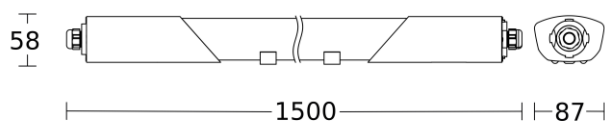

Características Generales

Tensión Alimentación:	220 - 240 VAC	Instalación:	Superficie
Frecuencia:	50 - 60 Hz	Flujo Luminoso:	5940 lm
Potencia:	42,4 W	Vida útil (L70):	100.000 h
Temperatura de color:	4000 K	CRI:	82
Elipses MacAdam:	SDCM3	Rango Tª:	-20 - 40 °C
Dimensiones:	1500 x 87 x 58 mm	IK:	IK 07
IP:	IP 65		

Medidas: