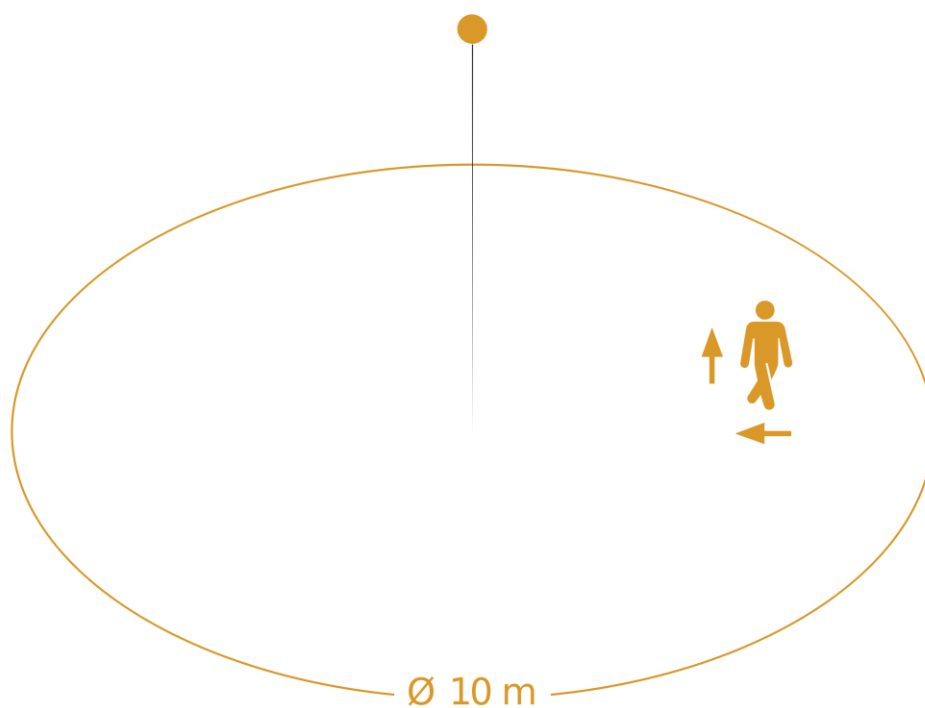

### Descripción del producto:

Luminaria con detector HF integrado y conectividad bluetooth. La potencia es de 42,4 W, el flujo luminoso es 5940 lm y la temperatura de color es 4000 K.

La altura máxima de instalación es 4 m y la instalación es en superficie. El rango de detección es 10 m y el ángulo de detección es de 360°.

Tensión Alimentación:	220 - 240 VAC	Instalación:	Superficie
Frecuencia:	50 - 60 Hz	Flujo Luminoso:	5940 lm
Potencia:	42,4 W	Vida útil (L70):	100.000 h
Temperatura de color:	4000 K	CRI:	82
Elipses MacAdam:	SDCM3	Rango Tª:	-20 - 40 °C
Dimensiones:	1500 x 87 x 58 mm	IK:	IK 07
IP:	IP 65		

Medidas:

Fotometría:

## Parámetros de detección

Tecnología:	HF		
Tipo:	Movimiento	Rango Movimiento:	10 m
Ángulo detección	360 °	Ángulo apertura:	160°
Altura máxima:	4 m		

Possible mounting height: 2,00 m – 4,00 m

Orange: radial and tangential