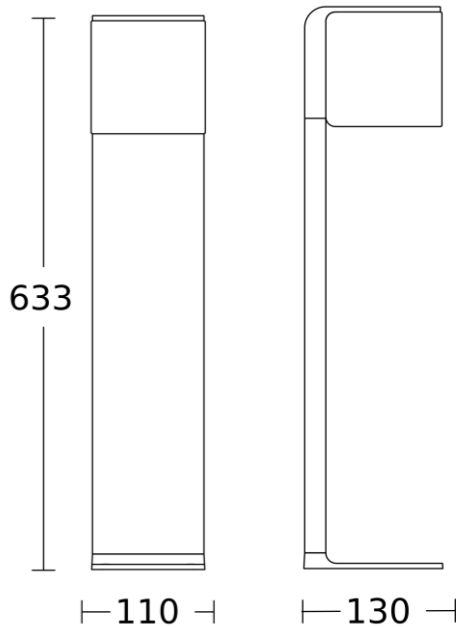

Características Generales

Tensión Alimentación:	220 - 240 VAC	Instalación:	Suelo
Frecuencia:	50 - 60 Hz	Flujo Luminoso:	650 lm
Potencia:	9,1 W	Vida útil (L70):	100.000 h
Temperatura de color:	3000 K	CRI:	82
Elipses MacAdam:	SDCM3	Rango Tª:	-20 - 40 °C
Dimensiones:	130 x 110 x 633 mm	IK:	IK 03
IP:	IP 44		

Medidas: