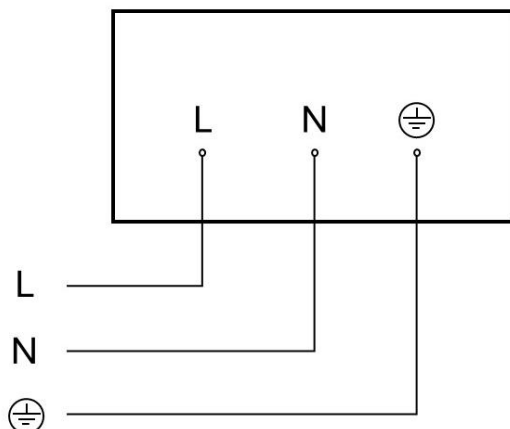

Grado de protección IP 44 e IK 03 y dimensiones: 130 x 110 x 633 mm.

Garantía de 3 años.

Características Generales

Tensión Alimentación:	220 - 240 VAC	Instalación:	Suelo
Frecuencia:	50 - 60 Hz	Flujo Luminoso:	650 lm
Potencia:	9,1 W	Vida útil (L70):	100.000 h
Temperatura de color:	3000 K	CRI:	82
Elipses MacAdam:	SDCM3	Rango Tª:	-20 - 40 °C
Dimensiones:	130 x 110 x 633 mm	IK:	IK 03
IP:	IP 44		

Medidas:

Fotometría:

Configuración y control

Tipo de control:	BL*
------------------	-----

Entrada Auxiliar:	No
-------------------	----

Interconexión:	Sí
----------------	----

Configuración:	BL*
----------------	-----

Tipo:	Bluetooth Mesh
-------	----------------

*P: Potenciómetros, BL: Bluetooth

Esquema de conexión:

Datos Logísticos

Peso Neto:	1,37 kg	Peso Bruto:	2,2 kg
EAN Producto:	8421053400371		
Alto Embalaje:	530 mm	Ancho Embalaje:	185 mm
Profundo Embalaje:	185 mm		