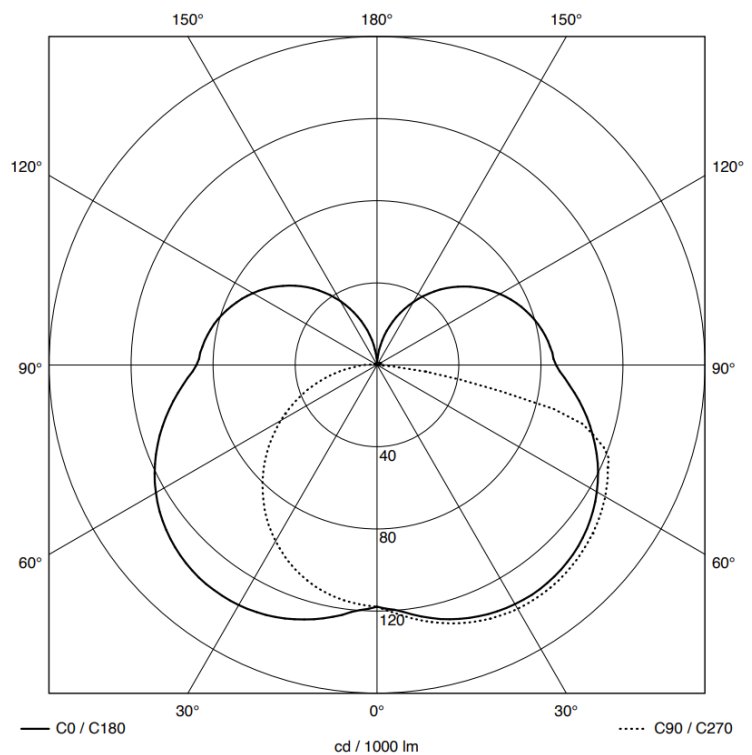

Fotometría: