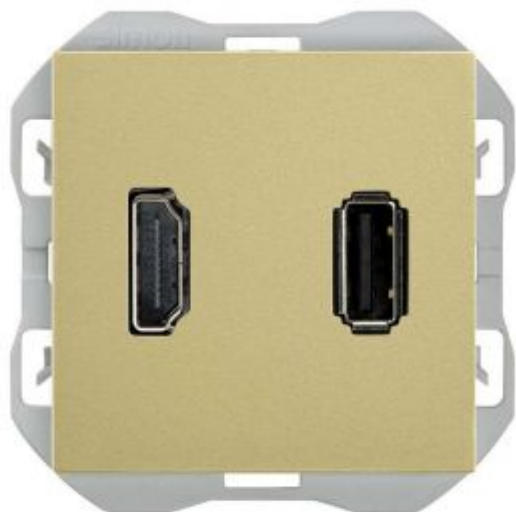

Conector HDMI 2.0 4K + conector USB 2.0 tipo A bronce Simon 270

REF 20000095-097

INFORMACION BASICA

COMPATIBILIDAD

Marcos de estética icon Simon 270

ACABADO

Bronce

MATERIAL

Plastic

INFORMACION TECNICA

MERCADO DISPONIBLE

CE

SECCIÓN DE CABLE ADMITIDA (MM)

De 1,5 a 2,5 mm

COMPROBAR

2.0