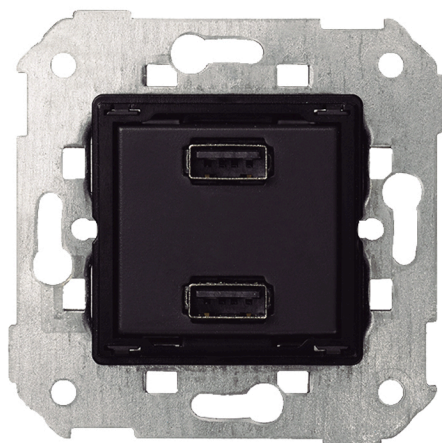

TOMA 2 CARGADOR USB 2.1A GRAFITO S82

REF. M821196068

INFORMACIÓN BÁSICA

DESCRIPCIÓN

La toma de un cargador de USB tipo A en color grafito con 2,1 Amperios de carga forma parte de la Serie 82 de Simon. Esta función es cada vez más importante para la conexión de múltiples dispositivos electrónicos mediante cable USB como smartphone, videoconsola, ordenadores entre otros. Dispone de un sistema de embornamiento mediante tornillo y apto en su instalación empotrada.