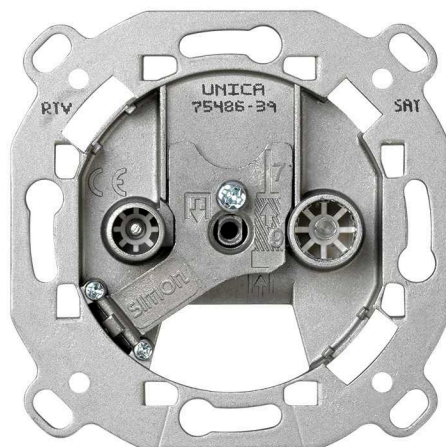

TOMA R-TV+SAT FINAL NO MODULAR BLANCO

REF. G3146820

INFORMACIÓN BÁSICA

DESCRIPCIÓN

La toma R-TV+Sat final en color blanco de Simon 31 permite una recepción de señal óptima y admite una sección de cable de entre 6 a 8 milímetros con un pelado de cable de 8 mm.

EMBALAJE

Retráctil

CLASE ETIM

EC000439

INFORMACIÓN TÉCNICA

NORMATIVA

GARANTÍA

3 años

INFORMACIÓN LOGÍSTICA

CÓDIGO EAN UNITARIO

8412852019642

PESO NETO DEL PRODUCTO

0.11400000000000000411

UNIDAD DE MEDIDA EMBALAJE

MMT

ALTURA EMBALAJE UNITARIO

0.00000000000000000000

UNIDAD DE PESO EMBALAJE UNITARIO

KGM

VOLUMEN EMBALAJE

1517738

ANCHO EMBALAJE UNITARIO

0.00000000000000000000

EAN EMBALAJE