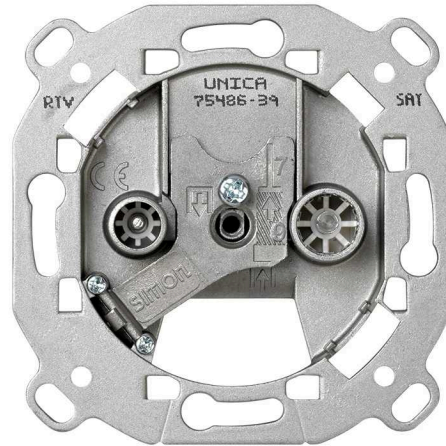

## TOMA R-TV + SAT FINAL ALUMINIO

REF. G8246823

### INFORMACIÓN BÁSICA

**EMBALAJE**

Retráctil

**CLASE ETIM**

EC000439