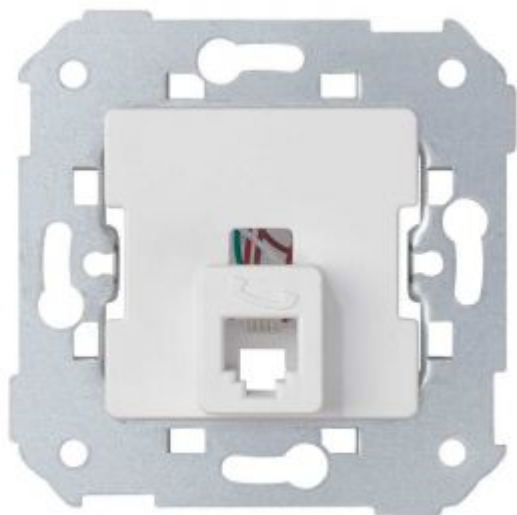

Toma telefónica con 6 contactos RJ12 marfil

REF 75481-31

INFORMACIÓN BÁSICA

COMPATIBILIDAD

Marcos Simon 75, Simon 82 Detail, Simon 82 Nature y Simon 82

ACABADO

Marfil

CONTENIDO DEL EMBALAJE

NÚMERO DE CABLES

2

SECCIÓN DE CABLE ADMITIDA (MM)

De 0,3 a 0,5 mm

TIPO DE CONECTOR

RJ12

FORMATO

RJ

IP

IP20

NÚMERO DE ELEMENTOS POSIBLES

1 elemento

TEMPERATURA DE FUNCIONAMIENTO (°C)

5 - 40 °C

TIPO DE MECANISMO

Insertion