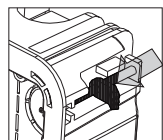

Tabique obra

Tabique hueco

•Grosor pared de 4 a 30mm