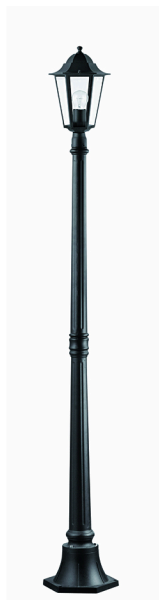

FAROL ORLANDO 1,7M NEGRO E-27 60W 220V Luxform

REF. ILLUX1118Z

INFORMACIÓN BÁSICA

DESCRIPCIÓN

La farola Orlando en color negro de la marca LUXFORM de 1,7 metro de altura indicada para instalación en jardines o espacios exteriores, gracias a su alta protección frente al polvo y agua. La luminaria Orlando ilumina gracias a una bombilla de una potencia de 60W con un casquillo E27.

ACABADO

Negro

EMBALAJE

Caja

CLASE ETIM

EC000062

INFORMACIÓN TÉCNICA

NORMATIVA