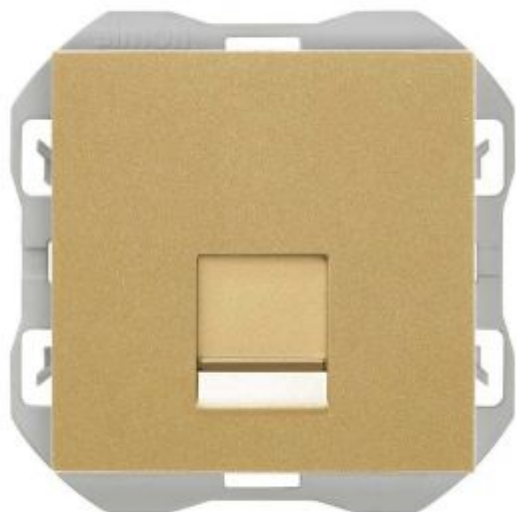

Tapa de voz y datos plana con guardapolvo con 1 conector RJ45 oro Simon 270

REF 20000187-095

INFORMACION BASICA

COMPATIBILIDAD

Marcos de estética icon Simon 270

ACABADO

Oro

MATERIAL

Plastic

INFORMACION TECNICA

MERCADO DISPONIBLE

CE

SECCIÓN DE CABLE ADMITIDA (MM)

De 1,5 a 2,5 mm

COMPROBAR

Categoría 6

TIPO DE CONECTOR

RJ45

FORMATO

RJ45

IP

IP20

NÚMERO DE ELEMENTOS POSIBLES

1 élément