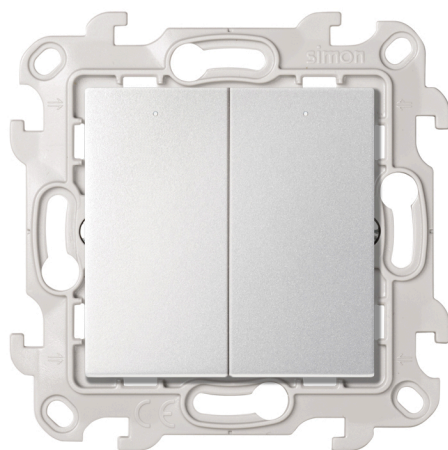

Двухклавишный выключатель с подсветкой 10АХ 250В~ цвета алюминий Simon 24 Harmonie

РЕФ. 2450392-033

ОСНОВНАЯ ИНФОРМАЦИЯ

ОТДЕЛКА

Алюминий

СОДЕРЖИМОЕ УПАКОВКИ

Выключатель в блистере

СОВМЕСТИМОСТЬ

Рамки Simon 24 Harmonie

КЛАСС ETIM

EC001590

ЗАМЕЧАНИЯ

Рекомендуется применять рамки цвета алюминий

ТЕХНИЧЕСКАЯ ИНФОРМАЦИЯ

ДОСТУПНО НА РЫНКЕ

ЕАС

ДОПУСТИМОЕ СЕЧЕНИЕ

КАБЕЛЯ (ММ)

от 0,75 до 1,5 mm

ИНДИКАТОР ПОТРЕБЛЕНИЯ

ТОКА (МА)

0.5 mA

КОЛИЧЕСТВО ВОЗМОЖНЫХ ЭЛЕМЕНТОВ

1 пост