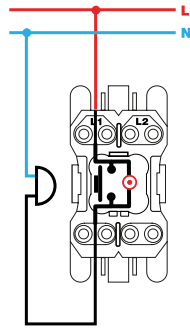

MECANISMOS SIMON 27, 28 Y 44

Mecanismos básicos / Basic switches

Interruptor unipolar / Single-pole switch
XX00101-XX

Pulsador / Push button switch
XX00150-XX

Interruptor bipolar / Double pole switch
XX00133-XX

Conmutador / 2-way switch
XX00201-XX

Conmutador cruce / Intermediate switch
XX00251-XX

Mecanismos con piloto / Pilot switches

Interruptor unipolar / Single-pole switch
XX00102-XX

Interruptor bipolar / Double pole switch
XX00134-XX

Conmutador / 2-way switch
XX00202-XX

Interrupor unipolar / Single-pole switch
XX00104-XX

Pulsador / Push button switch
XX00160-XX

Conmutador / 2-way switch
XX2700204-XX

Conmutador cruce / Intermediate switch
XX2700254-XX