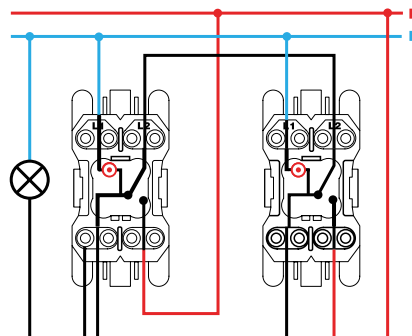

MECANISMOS SIMON 27, 28 Y 44

Mecanismos básicos / Basic switches

Interruptor unipolar / Single-pole switch
XX00101-XX

Pulsador / Push button switch
XX00150-XX

Interruptor bipolar / Double pole switch
XX00133-XX

Conmutador / 2-way switch
XX00201-XX

Conmutador cruce / Intermediate switch
XX00251-XX

Mecanismos con piloto / Pilot switches

Interruptor unipolar / Single-pole switch
XX00102-XX

Interruptor bipolar / Double pole switch
XX00134-XX

Conmutador / 2-way switch
XX00202-XX

Interrupor unipolar / Single-pole switch
XX00104-XX

Pulsador / Push button switch
XX00160-XX

Conmutador / 2-way switch
XX2700204-XX

Conmutador cruce / Intermediate switch
XX2700254-XX