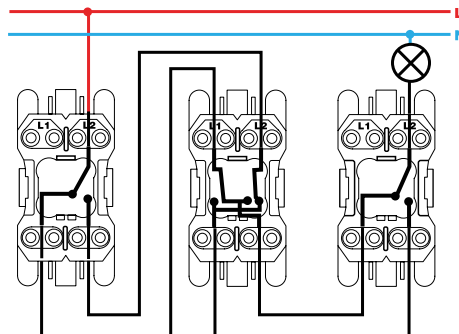

MECANISMOS SIMON 27, 28 Y 44

Mecanismos básicos / Basic switches

Interruptor unipolar / Single-pole switch
XX00101-XX

Pulsador / Push button switch
XX00150-XX

Interruptor bipolar / Double pole switch
XX00133-XX

Conmutador / 2-way switch
XX00201-XX

Conmutador cruce / Intermediate switch
XX00251-XX

Mecanismos con piloto / Pilot switches

Interruptor unipolar / Single-pole switch
XX00102-XX

Interruptor bipolar / Double pole switch
XX00134-XX