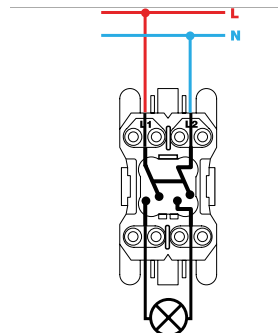

MECANISMOS SIMON 27, 28 Y 44

Mecanismos básicos / Basic switches

Interruptor unipolar / Single-pole switch
XX00101-XX

Pulsador / Push button switch
XX00150-XX

Interruptor bipolar / Double pole switch
XX00133-XX

Conmutador / 2-way switch
XX00201-XX

Conmutador cruce / Intermediate switch
XX00251-XX

Mecanismos con piloto / Pilot switches

Interruptor unipolar / Single-pole switch
XX00102-XX

Interruptor bipolar / Double pole switch
XX00134-XX

Conmutador / 2-way switch
XX00202-XX

Interrupor unipolar / Single-pole switch
XX00104-XX

Pulsador / Push button switch
XX00160-XX

Conmutador / 2-way switch
XX2700204-XX

Conmutador cruce / Intermediate switch
XX2700254-XX