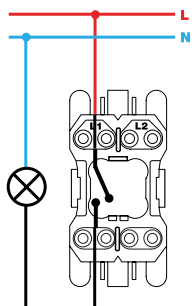

MECANISMOS SIMON 27, 28 Y 44

Mecanismos básicos / Basic switches

Interruptor unipolar / Single-pole switch
XX00101-XX

Pulsador / Push button switch
XX00150-XX

Interruptor bipolar / Double pole switch
XX00133-XX

Conmutador / 2-way switch
XX00201-XX

Conmutador cruce / Intermediate switch
XX00251-XX

Mecanismos con piloto / Pilot switches

Interruptor unipolar / Single-pole switch
XX00102-XX

Interruptor bipolar / Double pole switch
XX00134-XX

Conmutador / 2-way switch
XX00202-XX

Interrupor unipolar / Single-pole switch
XX00104-XX

Pulsador / Push button switch
XX00160-XX

Conmutador / 2-way switch
XX2700204-XX

Conmutador cruce / Intermediate switch
XX2700254-XX