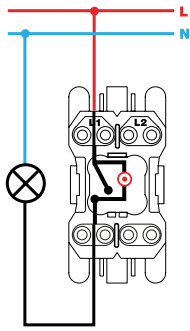

MECANISMOS SIMON 27, 28 Y 44

Mecanismos básicos / Basic switches

Interruptor unipolar / Single-pole switch
XX00101-XX

Pulsador / Push button switch
XX00150-XX

Interruptor bipolar / Double pole switch
XX00133-XX

Conmutador / 2-way switch
XX00201-XX

Conmutador cruce / Intermediate switch
XX00251-XX

Mecanismos con piloto / Pilot switches

Interruptor unipolar / Single-pole switch
XX00102-XX

Interruptor bipolar / Double pole switch
XX00134-XX

Conmutador / 2-way switch
XX00202-XX

Interrupor unipolar / Single-pole switch
XX00104-XX

Pulsador / Push button switch
XX00160-XX

Conmutador / 2-way switch
XX2700204-XX

Conmutador cruce / Intermediate switch
XX2700254-XX