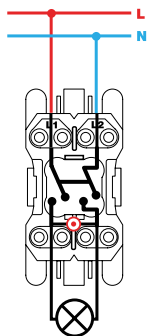

MECANISMOS SIMON 27, 28 Y 44

Mecanismos básicos / Basic switches

Interruptor unipolar / Single-pole switch
XX00101-XX

Pulsador / Push button switch
XX00150-XX

Interruptor bipolar / Double pole switch
XX00133-XX

Conmutador / 2-way switch
XX00201-XX

Conmutador cruce / Intermediate switch
XX00251-XX

Mecanismos con piloto / Pilot switches

Interruptor unipolar / Single-pole switch
XX00102-XX

Interruptor bipolar / Double pole switch
XX00134-XX

Conmutador / 2-way switch
XX00202-XX

Interrupor unipolar / Single-pole switch
XX00104-XX

Pulsador / Push button switch
XX00160-XX

Conmutador / 2-way switch
XX2700204-XX

Conmutador cruce / Intermediate switch
XX2700254-XX