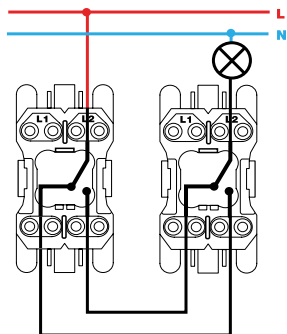

MECANISMOS SIMON 27, 28 Y 44

Mecanismos básicos / Basic switches

Interruptor unipolar / Single-pole switch
XX00101-XX

Pulsador / Push button switch
XX00150-XX

Interruptor bipolar / Double pole switch
XX00133-XX

Conmutador / 2-way switch
XX00201-XX

Conmutador cruce / Intermediate switch
XX00251-XX

Mecanismos con piloto / Pilot switches

Interruptor unipolar / Single-pole switch
XX00102-XX

Interruptor bipolar / Double pole switch
XX00134-XX

Conmutador / 2-way switch
XX00202-XX

Interrupor unipolar / Single-pole switch
XX00104-XX

Pulsador / Push button switch
XX00160-XX

Conmutador / 2-way switch
XX2700204-XX

Conmutador cruce / Intermediate switch
XX2700254-XX