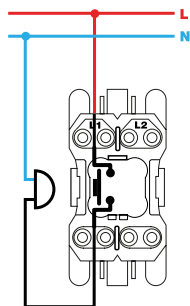

MECANISMOS SIMON 27, 28 Y 44

Mecanismos básicos / Basic switches

Interruptor unipolar / Single-pole switch
XX00101-XX

Pulsador / Push button switch
XX00150-XX

Interruptor bipolar / Double pole switch
XX00133-XX

Conmutador / 2-way switch
XX00201-XX

Conmutador cruce / Intermediate switch
XX00251-XX

Mecanismos con piloto / Pilot switches

Interruptor unipolar / Single-pole switch
XX00102-XX

Interruptor bipolar / Double pole switch
XX00134-XX

Conmutador / 2-way switch
XX00202-XX

Interrupor unipolar / Single-pole switch
XX00104-XX

Pulsador / Push button switch
XX00160-XX

Conmutador / 2-way switch
XX2700204-XX

Conmutador cruce / Intermediate switch
XX2700254-XX