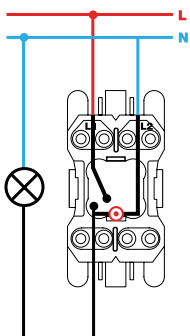

MECANISMOS SIMON 27, 28 Y 44

Mecanismos básicos / Basic switches

Interruptor unipolar / Single-pole switch
XX00101-XX

Pulsador / Push button switch
XX00150-XX

Interruptor bipolar / Double pole switch
XX00133-XX

Conmutador / 2-way switch
XX00201-XX

Conmutador cruce / Intermediate switch
XX00251-XX

Mecanismos con piloto / Pilot switches

Interruptor unipolar / Single-pole switch
XX00102-XX

Interruptor bipolar / Double pole switch
XX00134-XX

Conmutador / 2-way switch
XX00202-XX

Interrupor unipolar / Single-pole switch
XX00104-XX

Pulsador / Push button switch
XX00160-XX

Conmutador / 2-way switch
XX2700204-XX

Conmutador cruce / Intermediate switch
XX2700254-XX