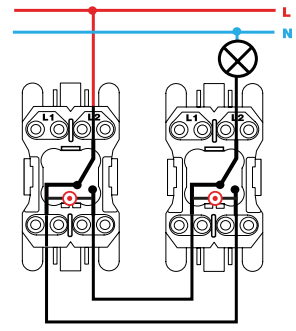

MECANISMOS SIMON 27, 28 Y 44

Mecanismos básicos / Basic switches

Interruptor unipolar / Single-pole switch
XX00101-XX

Pulsador / Push button switch
XX00150-XX

Interruptor bipolar / Double pole switch
XX00133-XX

Conmutador / 2-way switch
XX00201-XX

Conmutador cruce / Intermediate switch
XX00251-XX

Mecanismos con piloto / Pilot switches

Interruptor unipolar / Single-pole switch
XX00102-XX

Interruptor bipolar / Double pole switch
XX00134-XX

Conmutador / 2-way switch
XX00202-XX

Interrupor unipolar / Single-pole switch
XX00104-XX

Pulsador / Push button switch
XX00160-XX

Conmutador / 2-way switch
XX2700204-XX

Conmutador cruce / Intermediate switch
XX2700254-XX