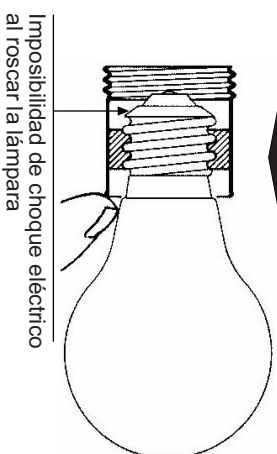

simon

PORTALÁMPARAS ROSCA EDISON
MIGNON E-14 - NORMAL E-27 - GOLIAT E-40

Los portalámparas SIMON reúnen las condiciones de seguridad prescritos por la norma

CÚPULA

INTERIOR
PORTACONTACTOS

CUERPO ó
CAMISETA