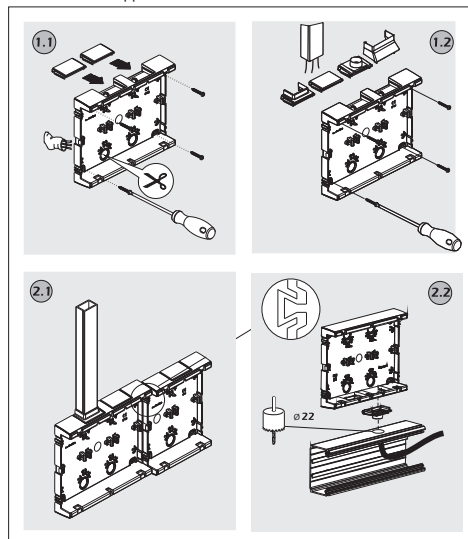

CAJA DE EMPOTRAR / EMBEDDED BOXES
BOÎTERS À ENCASTAR / CAIXAS DE ENCASTAR
ВСТРОЕННАЯ КОРОБКА

CAJA DE SUPERFICIE / SURFACE BOXES
BOÎTERS EN SAILLIE / CAIXAS SALIENTES
КОРОБКА ДЛЯ ПОВЕРХНОСТЕЙ

Mecanismos no incluídos

Mechanism not included

Appareillages non inclus

Este producto é vendido sem mecanismos

Механизмы не включены

INFORMACIÓN TÉCNICA

* Para asegurar el cumplimiento del REBT y la norma UNE-20.451 se deben instalar los productos según las presentes instrucciones. SIMON no es responsable si no se realiza bajo sus condiciones.