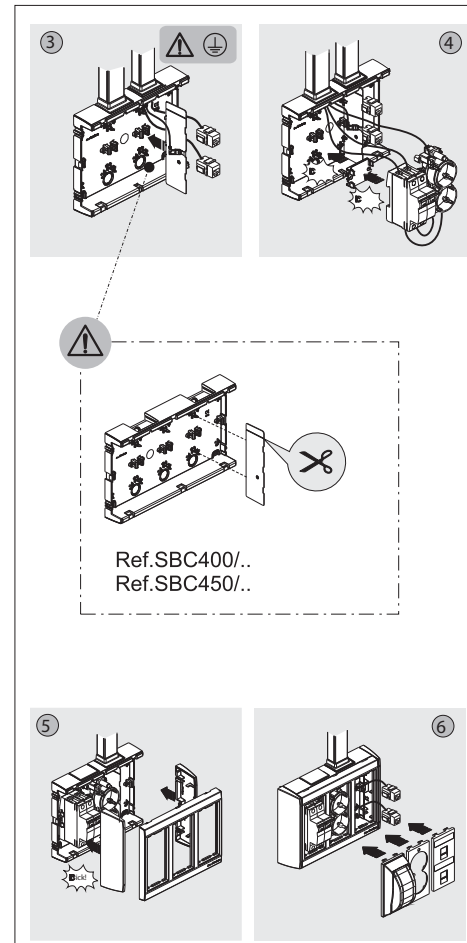

CAJA DE EMPOTRAR / EMBEDDED BOXES
BOÎTERS À ENCASTAR / CAIXAS DE ENCASTAR
ВСТРОЕННАЯ КОРОБКА

CAJA DE SUPERFICIE / SURFACE BOXES
BOÎTERS EN SAILLIE / CAIXAS SALIENTES
КОРОБКА ДЛЯ ПОВЕРХНОСТЕЙ

Mecanismos no incluídos

Mechanism not included

Appareillages non inclus

Este producto é vendido sem mecanismos

Механизмы не включены

INFORMACIÓN TÉCNICA

* Para asegurar el cumplimiento del REBT y la norma UNE-20.451 se deben instalar los productos según las presentes instrucciones. SIMON no es responsable si no se realiza bajo sus condiciones.