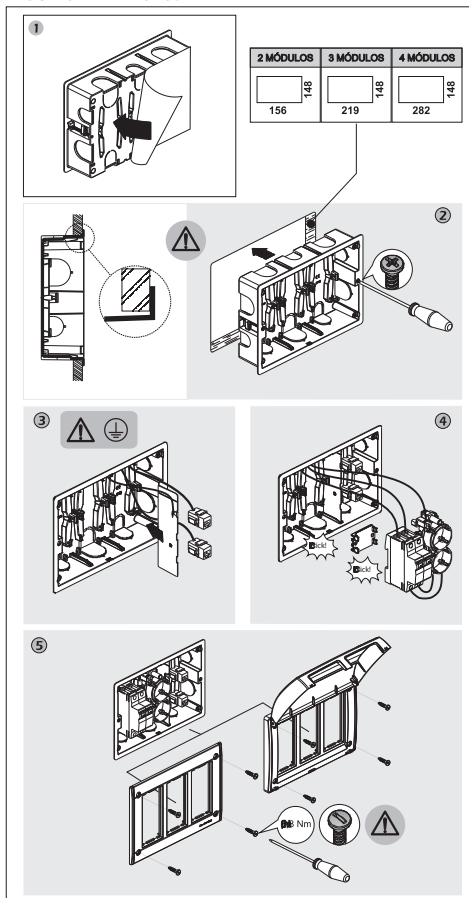

CAJA DE EMPOTRAR / EMBEDDED BOXES
BOÎTERS À ENCASTAR / CAIXAS DE ENCASTAR
ВСТРОЕННАЯ КОРОБКА

CAJA DE SUPERFICIE / SURFACE BOXES
BOÎTERS EN SAILLIE / CAIXAS SALIENTES
КОРОБКА ДЛЯ ПОВЕРХНОСТЕЙ

Mecanismos no incluídos

Mechanism not included

Appareillages non inclus

Este producto é vendido sem mecanismos

Механизмы не включены

INFORMACIÓN TÉCNICA

* Para asegurar el cumplimiento del REBT y la norma UNE-20.451 se deben instalar los productos según las presentes instrucciones. SIMON no es responsable si no se realiza bajo sus condiciones.