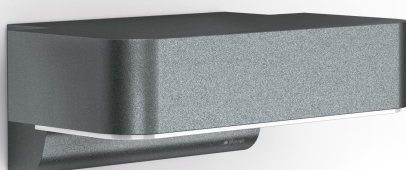

Aplique exterior BL Mesh down 7W antracita 3Y

REF. 89345612-073

INFORMACIÓN BÁSICA

ACABADO

Antracita

CLASE ETIM

EC002892

INFORMACIÓN TÉCNICA