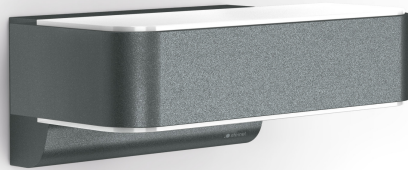

Aplique exterior BL Mesh up&down 7W antracita 3Y

REF. 89345612-093

INFORMACIÓN BÁSICA

ACABADO

Antracita

CLASE ETIM

EC002892

INFORMACIÓN TÉCNICA