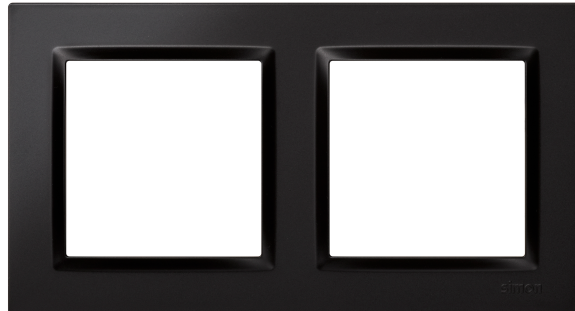

MARCO 2 ELEMENTOS NEGRO SIMON 10

REF. F1001620038

INFORMACIÓN BÁSICA

DESCRIPCIÓN

El marco de enchufe doble en color negro de la serie SIMON 10 es el complemento perfecto para alinear dos funciones de la serie en un mismo lugar. Su diseño minimalista y de estilo vanguardista lo convierten en la solución perfecta para colocar en cualquier espacio de tu hogar u oficina. Apto para pulsador, conmutador y enchufes Schuko. Muy fácil de instalar, permite un montaje sobre pared en sentido vertical y horizontal. Además, el marco contiene el bastidor metálico en sus dos elementos. SIMON es una multinacional líder en material eléctrico y referente de diseño, con más de 100 años formando parte de la vida cotidiana de muchas personas.

ACABADO

Negro

EMBALAJE

Flowpack

CLASE ETIM

EC000007

INFORMACIÓN TÉCNICA

VERSIÓN